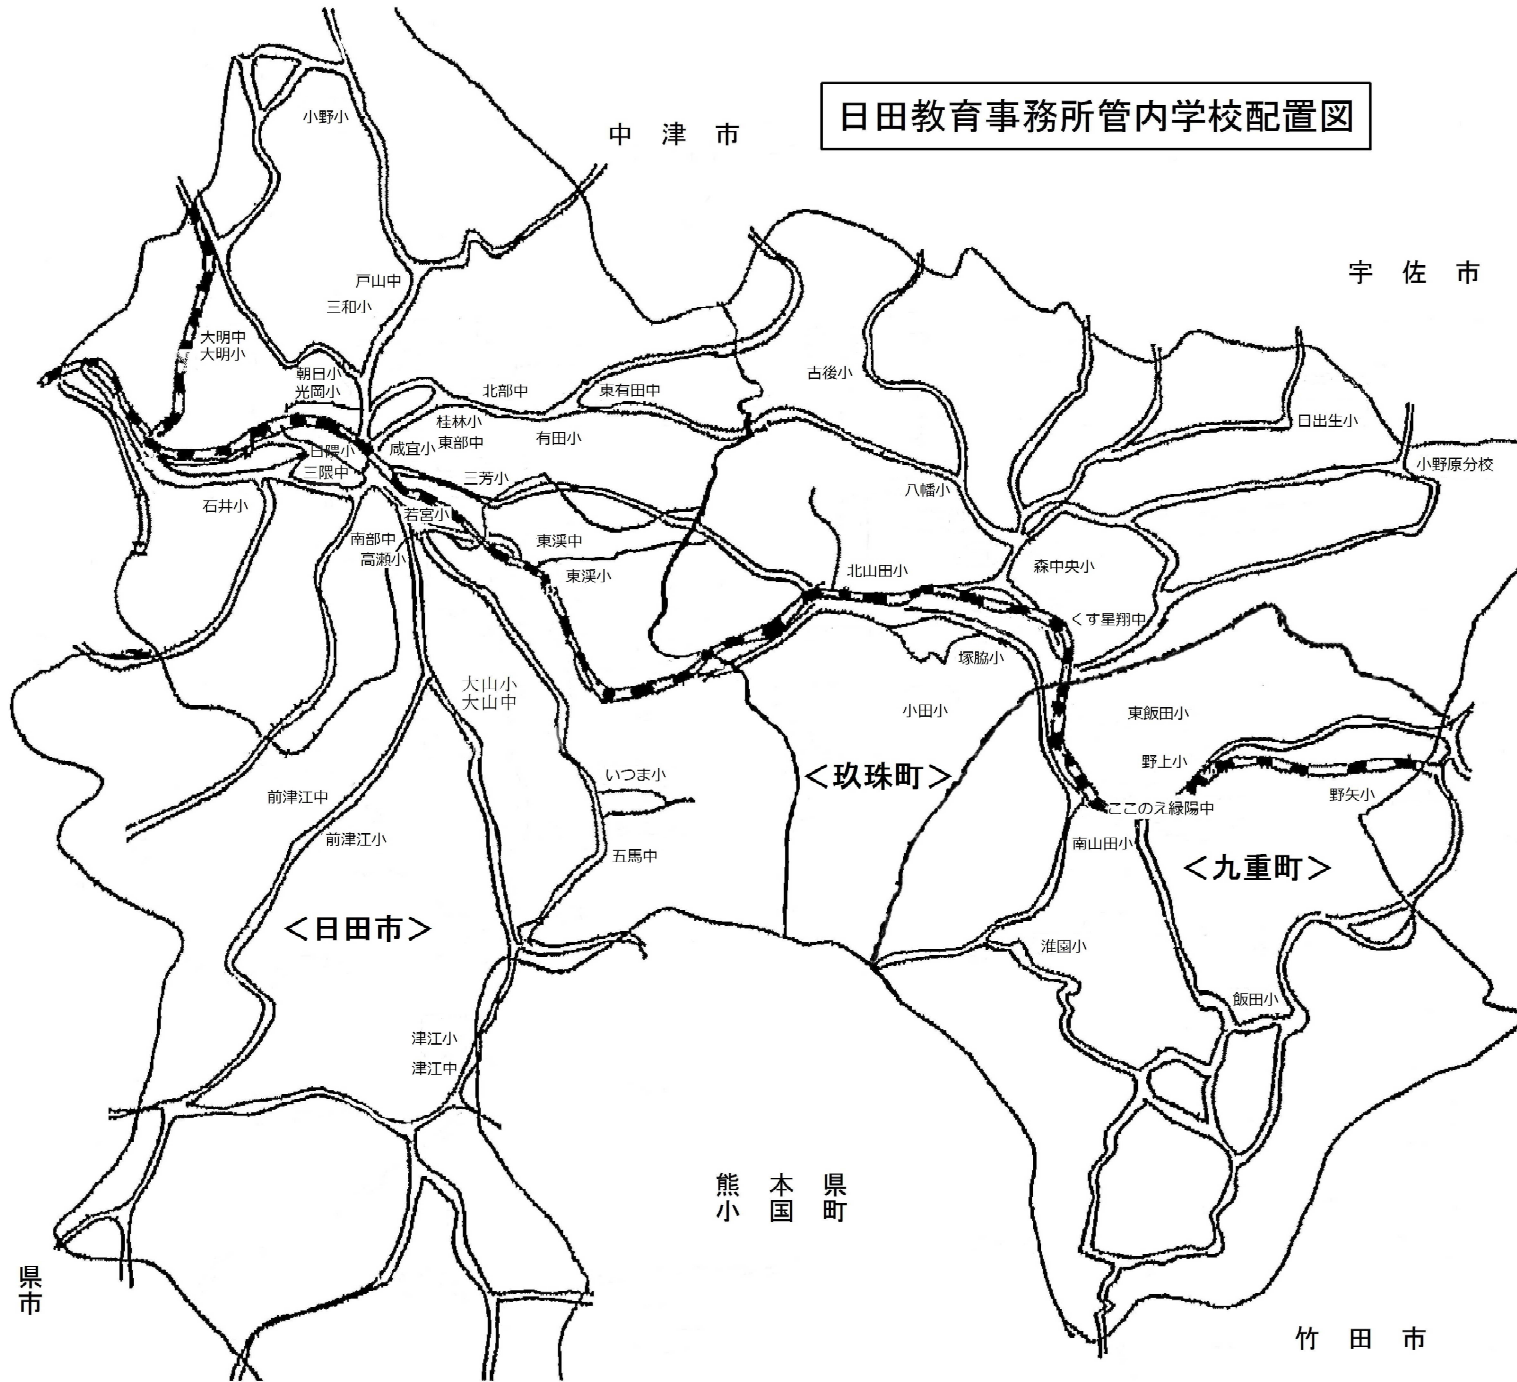

日田教育事務所管内学校配置図

福岡県
うきは市

中津市

宇佐市

由布市

<日田市>

<玖珠町>

<九重町>

熊本県
小国町

熊本県
本池市

竹田市