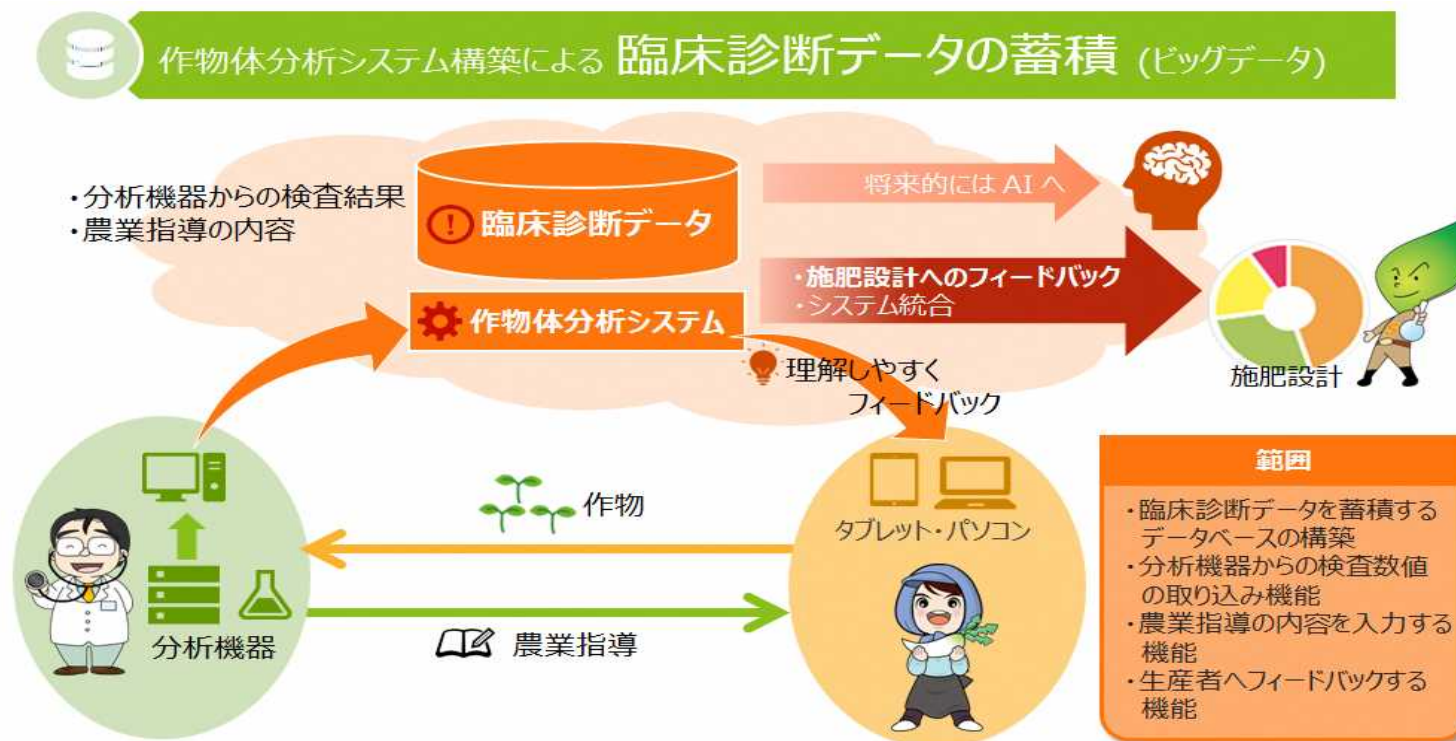

採択事業2 IoT・AIを活用した医療介護支援システムの研究開発

- 体温、血圧等の測定記録をスマホアプリのボタン1つで自動記録できる機能や、グループ通話機能等により、看護師、介護士の業務負担を軽減。
- リストバンドや各種センサーを通じて様々なバイタルデータや環境データを収集。蓄積したデータをAI等で分析し、患者や入居者の病気リスク検知に役立てる。

【構想図】

事業実施主体 (コンソーシアム構成員)	モバイルクリエイト（株）	大分市	全システム統合管理
	アーカイブ技術研究所（株）	大分市	AI開発
	（株）クオックス	大分市	ハードウェア、スマホ等アプリ開発
協 力	中津総合ケアセンター（いずみの園）	中津市	実証実験・データ取得協力
	国立大学法人 大分大学	大分市	AI・データ解析・音声処理等に関する研究支援

飲食店、宿泊施設、小売店など県内1,628施設に普及

①飲食店や旅館・ホテルは「コトつなカメラ」のアプリをダウンロード（無料）し、メニューなどを撮影

③QRコード入りのカードが郵送されるので、店側は店舗内にセット

③観光客はスマホでQRコードを読み取ると自国語のメニュー等を見ることができる

事業実施体制 (コンソーシアム構成員)	デジタルバンク(株) (大分市) : プロジェクト管理
	ジャクール(株) (東京都) : 他言語翻訳、アプリ企画
	イジゲン(株) (大分市) : システム開発
	(一社) タグフィット (福岡市) : QRコード発行・普及
	(株) クリオシティおおいた、(株) まちづくり臼杵、別府市旅館ホテル組合連合会 : QRコード普及

- 作物は収穫するまでの間に多くの環境ストレスを受け、それが品質や収穫量に大きな影響を与える。品質や収穫量のばらつきが収入を不安定にし、ひいては新規就農のハードルを高くしている。
- 生産者等により採取された生育途中の作物の検体そのものを分析する。
- 分析結果のデータを蓄積するための作物体分析システムの構築（基盤整備）を行う。
- システムを介して生産者にわかりやすいデータをフィードバックする。
- 将来的に施肥や給水など栽培方法の改善を通して、農作物の品質安定や収穫量アップに貢献する。

【構想図】

事業実施主体 (コンソーシアム構成員)	(株)オーイーシー（大分市）：システム設計・開発
	(株)みらい蔵（豊後大野市）：作物体分析の実施・農業指導のデータ提供
	(株)交栄農事営農組合（豊後大野市）：作物体の提供、生育・環境情報の整備

- 農業や農産物の加工品製造業は地域を支える重要な産業であるが、その高付加価値化が課題となっている。
- 輸入品の増加により競争が厳しさを増すワイン製造、販売も高品質化が求められている状況。
- 今回のプロジェクトでは、試飲した人の性別、年齢等のデータが取得できるワインサーバーやぶどうの圃場の土中水分量、PH等を測定するセンサーなどを開発、導入し、それから得られるデータを分析することにより、ブドウ栽培やワインの製造、販路拡大に活かす仕組みを構築する。