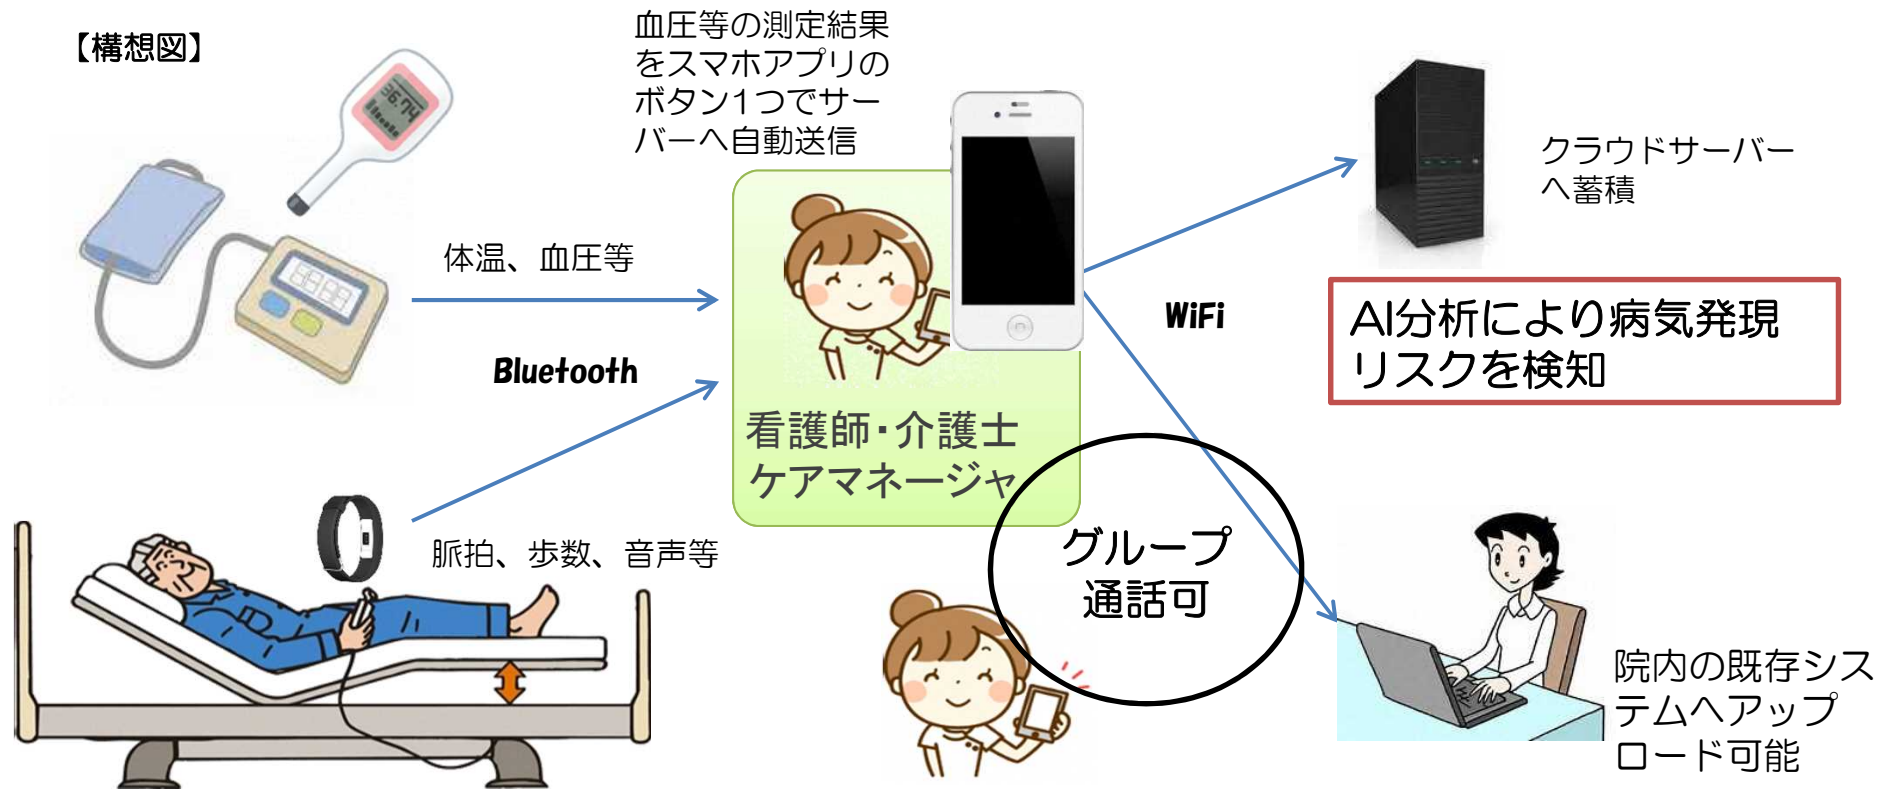

採択事業 1

牛の授精適期判定のためのセンサシステムの開発

- 牛の膣内温度に加え、電気抵抗も測定できる多機能化センサーと排卵予測アルゴリズムを開発し、受精適期判定の精度を向上。
- 受胎率向上による子牛の安定供給と、従事者の繁殖管理作業の負担軽減により、畜産業の生産性向上に貢献。

【構想図】

事業実施主体 (コンソーシアム構成員)	(株)リモート	別府市	製品化技術開発
	(株)レコテック	杵築市	データ分析・システム実証
	大分県農林水産研究指導センター 畜産研究部	竹田市	実証フィールド提供・性能評価
協力	(国研) 産業技術総合研究所 集積マイクロシステム研究センター	茨城県	センサー、アルゴリズム開発
	(国研) 農業・食品産業技術総合研究機構 動物衛生研究部門	茨城県	全体統括、データの専門的分析

採択事業2 IoT・AIを活用した医療介護支援システムの研究開発

- 体温、血圧等の測定記録をスマホアプリのボタン1つで自動記録できる機能や、グループ通話機能等により、看護師、介護士の業務負担を軽減。
- リストバンドや各種センサーを通じて様々なバイタルデータや環境データを収集。蓄積したデータをAI等で分析し、患者や入居者の病気リスク検知に役立てる。

【構想図】

事業実施主体 (コンソーシアム構成員)	モバイルクリエイト（株）	大分市	全システム統合管理
	アーカイブ技術研究所（株）	大分市	AI開発
	（株）クオックス	大分市	ハードウェア、スマホ等アプリ開発
協 力	中津総合ケアセンター（いずみの園）	中津市	実証実験・データ取得協力
	国立大学法人 大分大学	大分市	AI・データ解析・音声処理等に関する研究支援