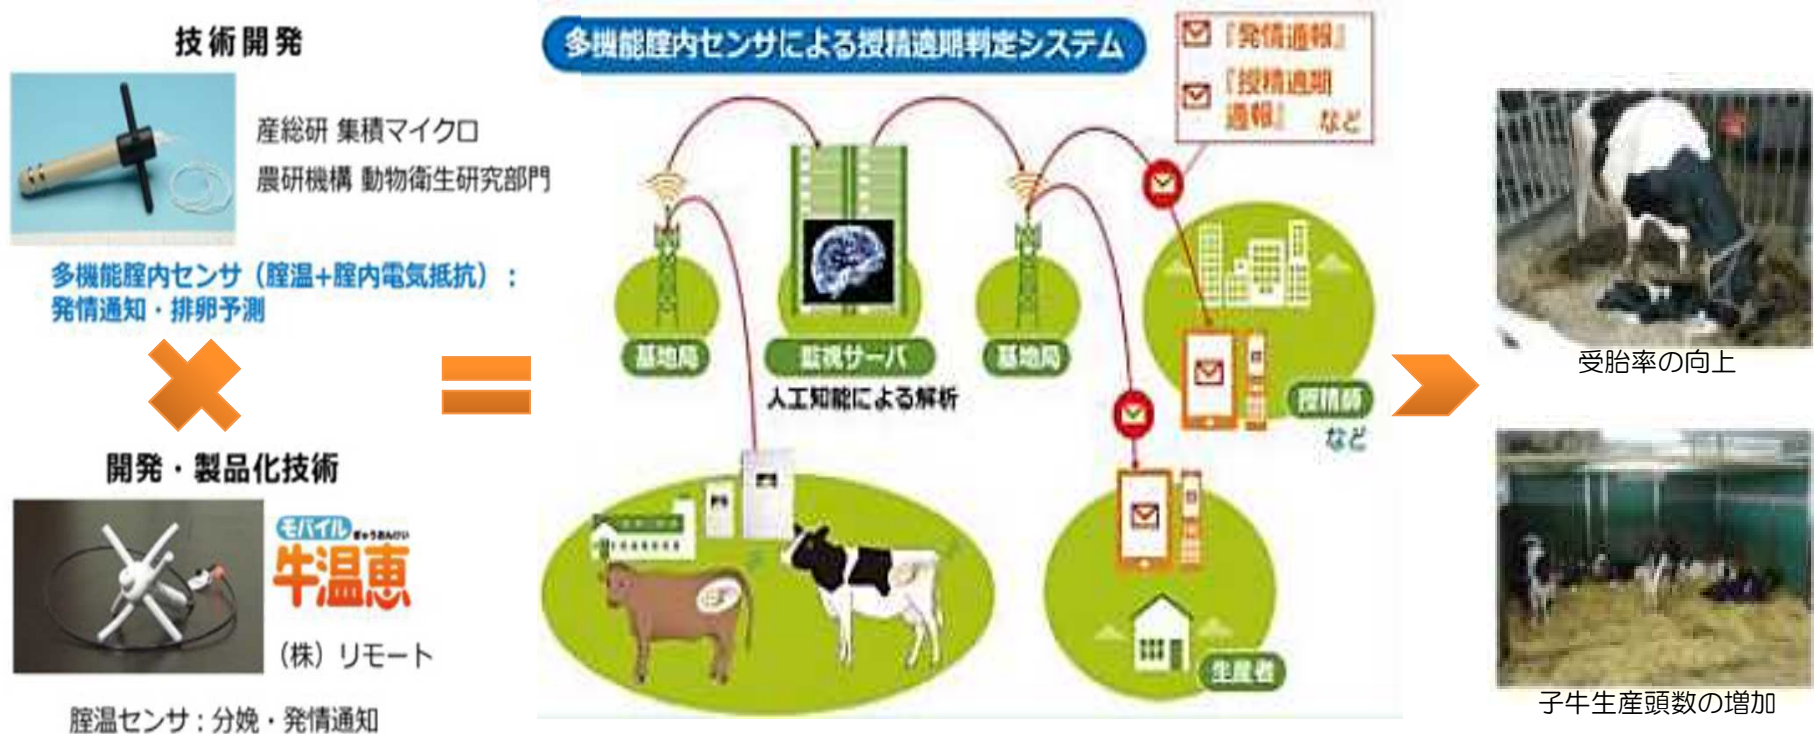

採択事業 1

牛の授精適期判定のためのセンサシステムの開発

- 牛の膣内温度に加え、電気抵抗も測定できる多機能化センサーと排卵予測アルゴリズムを開発し、受精適期判定の精度を向上。
- 受胎率向上による子牛の安定供給と、従事者の繁殖管理作業の負担軽減により、畜産業の生産性向上に貢献。

【構想図】

事業実施主体 (コンソーシアム構成員)	(株)リモート	別府市	製品化技術開発
	(株)レコテック	杵築市	データ分析・システム実証
	大分県農林水産研究指導センター 畜産研究部	竹田市	実証フィールド提供・性能評価
協力	(国研) 産業技術総合研究所 集積マイクロシステム研究センター	茨城県	センサー、アルゴリズム開発
	(国研) 農業・食品産業技術総合研究機構 動物衛生研究部門	茨城県	全体統括、データの専門的分析

採択事業2 IoT・AIを活用した医療介護支援システムの研究開発

- 体温、血圧等の測定記録をスマホアプリのボタン1つで自動記録できる機能や、グループ通話機能等により、看護師、介護士の業務負担を軽減。
- リストバンドや各種センサーを通じて様々なバイタルデータや環境データを収集。蓄積したデータをAI等で分析し、患者や入居者の病気リスク検知に役立てる。

【構想図】

事業実施主体 (コンソーシアム構成員)	モバイルクリエイト（株）	大分市	全システム統合管理
	アーカイブ技術研究所（株）	大分市	AI開発
	（株）クオックス	大分市	ハードウェア、スマホ等アプリ開発
協 力	中津総合ケアセンター（いずみの園）	中津市	実証実験・データ取得協力
	国立大学法人 大分大学	大分市	AI・データ解析・音声処理等に関する研究支援

採択事業3 QRコードを活用した多言語翻訳プロジェクト

- インバウンド向けに、日本語情報（飲食店のメニュー、観光施設の案内等）をQRコードで読み取ると多言語翻訳が表示されるシステムを構築。
- 関あじ、やせうまなど大分県の固有名刺にも対応する観光用機械翻訳エンジンを開発、搭載。
- アプリやQRコードは無料で普及させ、その後の広告料等で収入確保を図る。

②大分県の固有名刺にも対応する翻訳エンジンでメニューを英語、韓国語、中国語等に翻訳

- 作物は収穫するまでの間に多くの環境ストレスを受け、それが品質や収穫量に大きな影響を与える。品質や収穫量のばらつきが収入を不安定にし、ひいては新規就農のハードルを高くしている。
- 生産者等により採取された生育途中の作物の検体そのものを分析する。
- 分析結果のデータを蓄積するための作物体分析システムの構築（基盤整備）を行う。
- システムを介して生産者にわかりやすいデータをフィードバックする。
- 将来的に施肥や給水など栽培方法の改善を通して、農作物の品質安定や収穫量アップに貢献する。