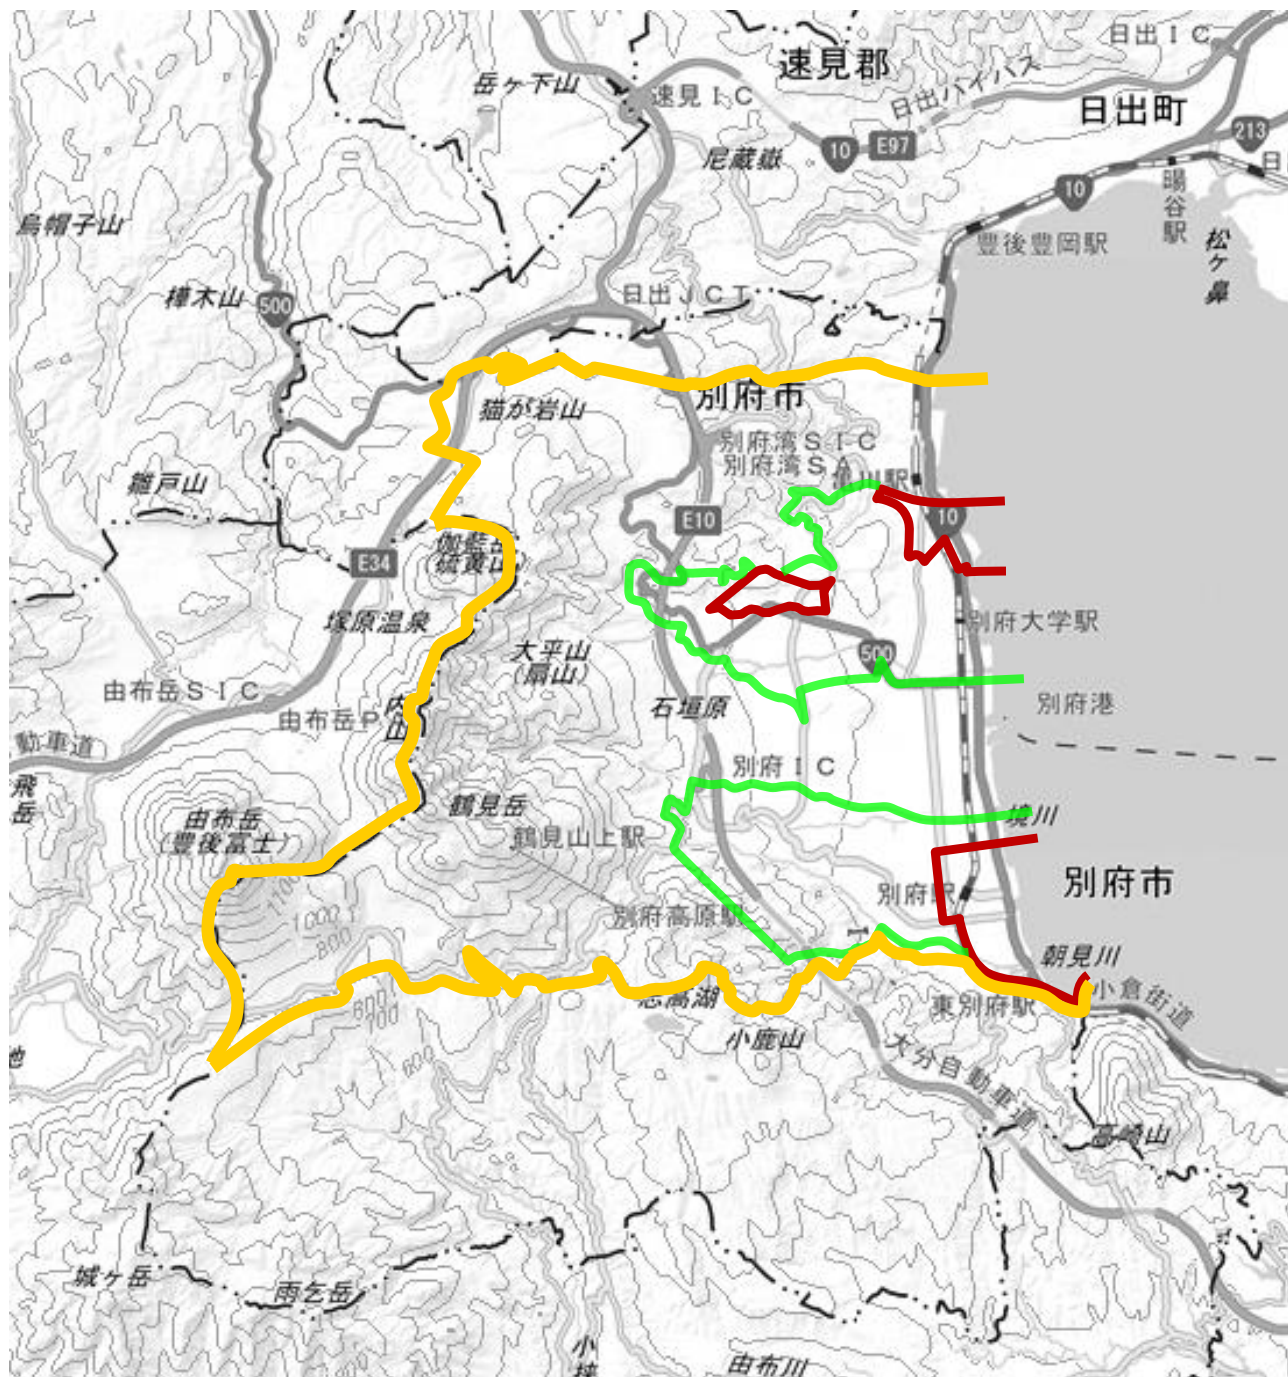

## 別府市の温泉保護地域の変更

表示	地域指定	名称	新規掘削			代替掘削
			掘削の可否	離隔距離		
				温泉	噴気・沸騰泉	
	特別保護地域 (変更なし)	別府市南部特別保護地域 別府市亀川特別保護地域 別府市鉄輪特別保護地域	認めない	-	-	認める
	保護地域 (改正前)	別府市南部保護地域 別府市北部保護地域	認める	100m	150m	認める
	保護地域 (改正後)	別府市保護地域	認める	100m	150m	認める
	一般地域		認める	60m	150m	認める