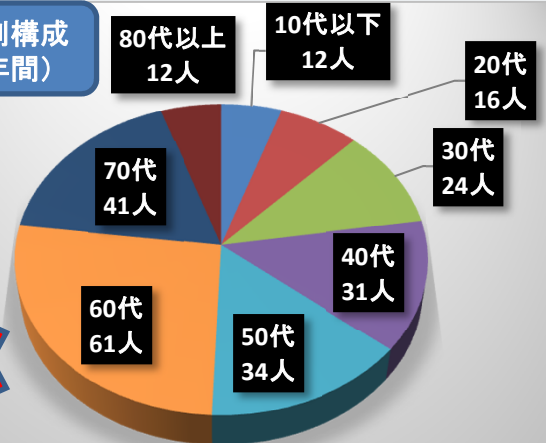

山岳遭難データ H30年版

大分県警察

発生件数の推移

過去5年間 統計

月別発生件数 (5年間)

負傷程度 (5年間)

山系別件数 (5年間)

年齢別構成 (5年間)

態様別件数 (5年間)

原因別件数 (5年間)