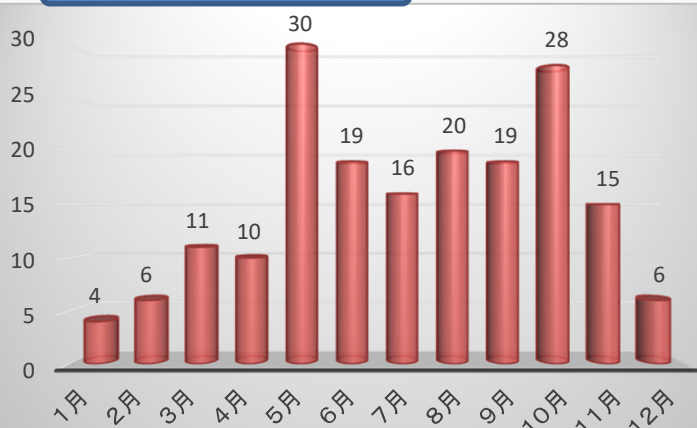

山岳遭難データ H30年版

大分県警察

発生件数の推移

過去5年間 統計

月別発生件数 (5年間)

負傷程度 (5年間)

山系別件数 (5年間)

年齢別構成 (5年間)

態様別件数 (5年間)

原因別件数 (5年間)