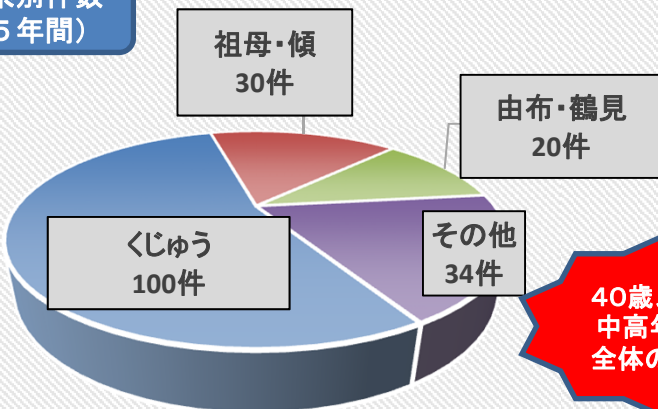

山岳遭難データ H30年版

大分県警察

発生件数の推移

過去5年間 統計

月別発生件数 (5年間)

負傷程度 (5年間)

山系別件数 (5年間)

年齢別構成 (5年間)

態様別件数 (5年間)

原因別件数 (5年間)