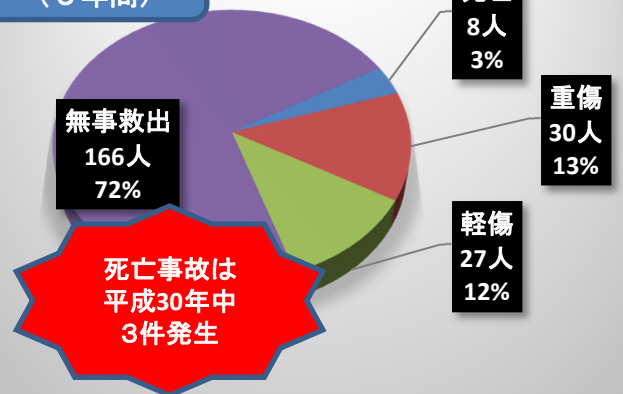

山岳遭難データ H30年版

大分県警察

発生件数の推移

過去5年間 統計

月別発生件数 (5年間)

負傷程度 (5年間)

山系別件数 (5年間)

年齢別構成 (5年間)

態様別件数 (5年間)

原因別件数 (5年間)