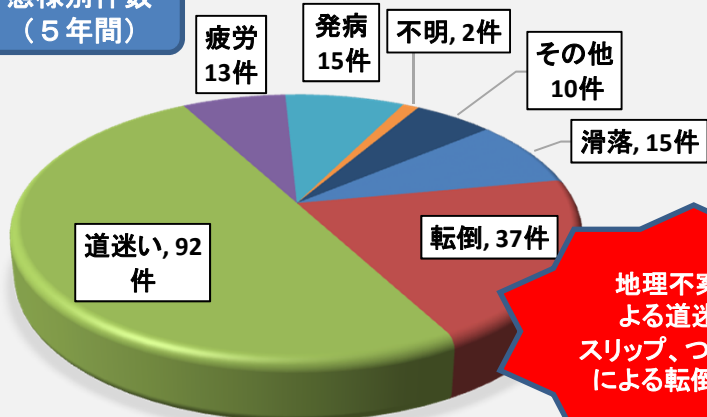

山岳遭難データ H30年版

大分県警察

発生件数の推移

過去5年間 統計

月別発生件数 (5年間)

負傷程度 (5年間)

山系別件数 (5年間)

年齢別構成 (5年間)

態様別件数 (5年間)

原因別件数 (5年間)