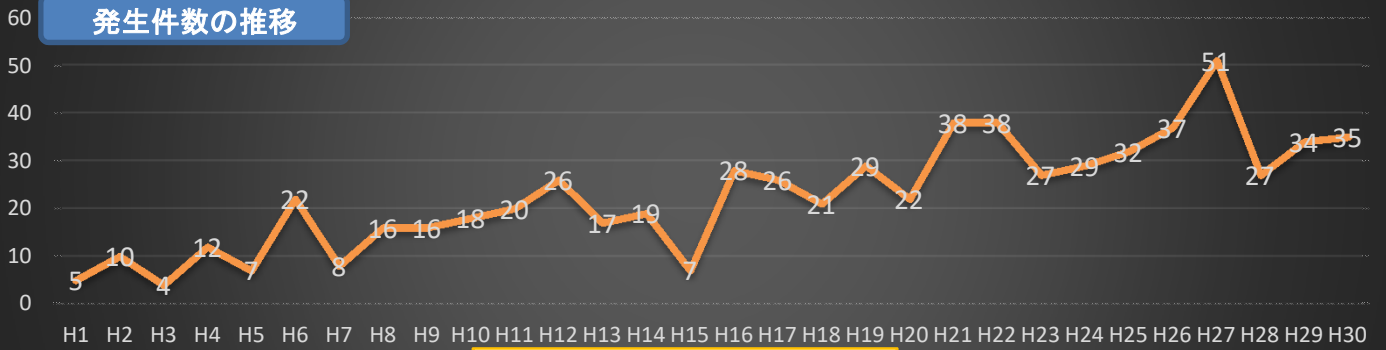

山岳遭難データ H30年版

大分県警察

発生件数の推移

過去5年間 統計

月別発生件数 (5年間)

負傷程度 (5年間)

山系別件数 (5年間)

年齢別構成 (5年間)

態様別件数 (5年間)

原因別件数 (5年間)