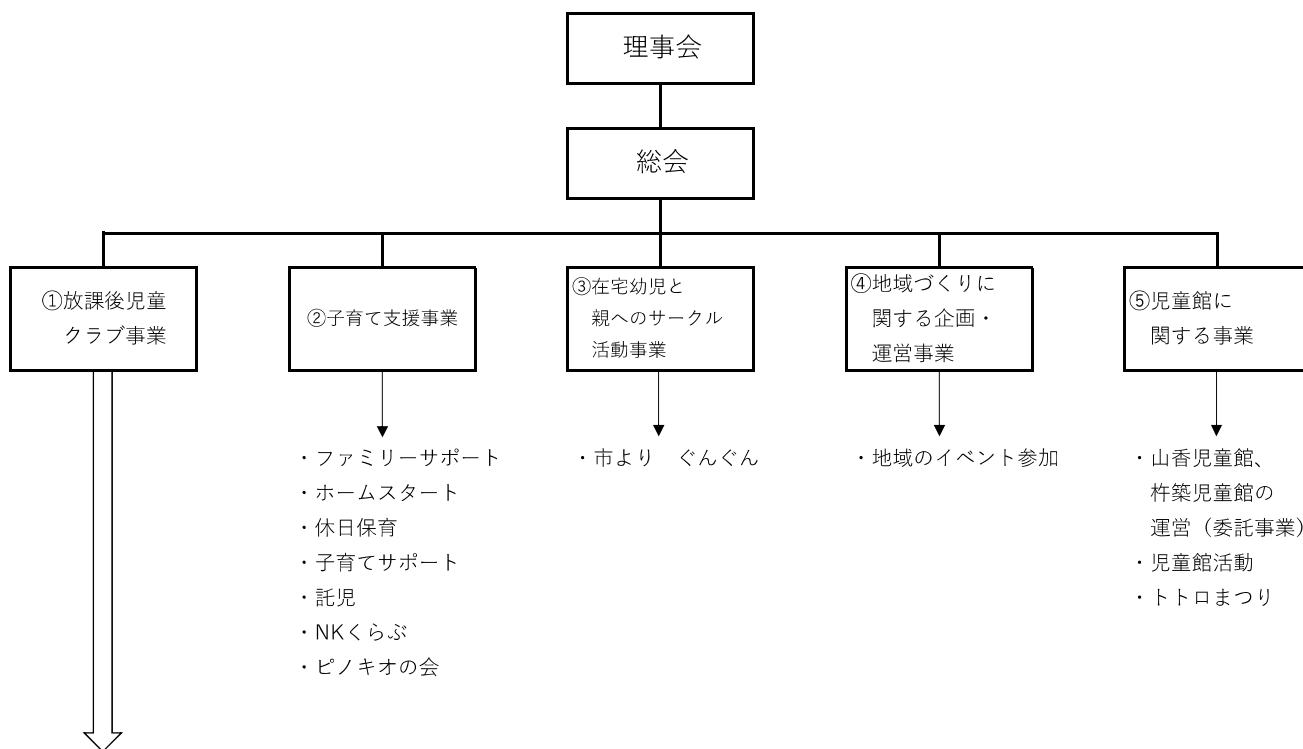

# NPO法人こどもサポートにっこ・にこ 事業運営組織

この法人は子どもにかかわる事業を行い、地域ぐるみで子どもの健全育成に寄与することを目的とする。

## 放課後児童クラブ

目的： 異年齢の子どもたちが集い、放課後を教育と見守りの中で過ごし、地域で育ちあう子育て・親育ちの支援をする。

### ○ トトロクラブ

対象： 未就学児（4,5歳）から小学6年生まで  
可動日： 平日放課後、土曜日  
場所： 山香児童館