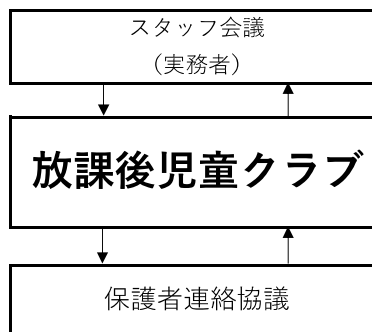

○ 豊洋児童クラブ

対象： 未就学児（4,5歳）から小学6年生まで
可動日： 平日放課後、土曜日
場所： 豊洋小学校内