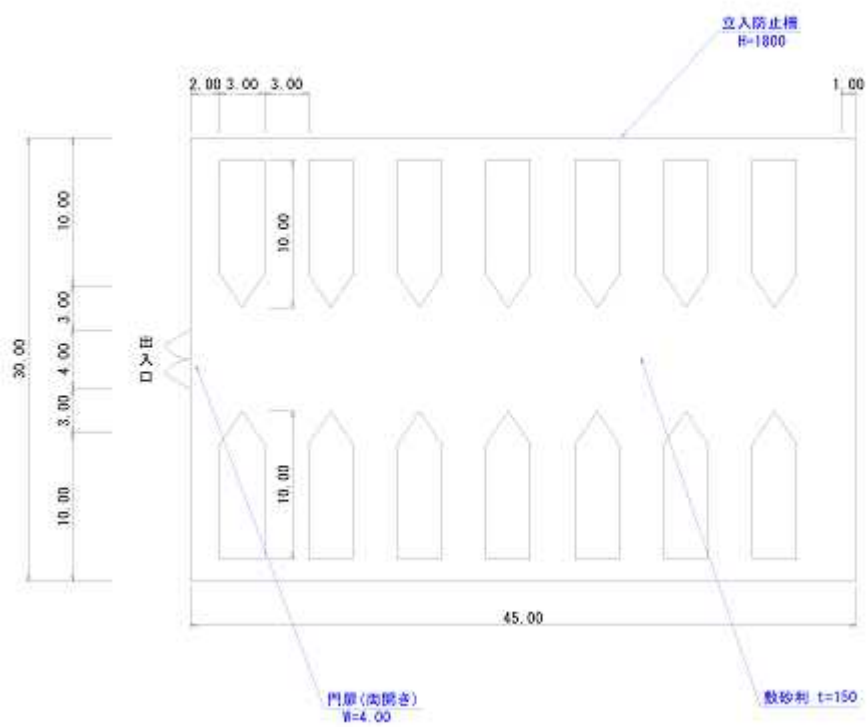

○ 保管場所（大分市大字久原字江川89-1）

位置図 5=1/2500

平面図 5=1/200

R4.1.28 AM8:35撤去完了

R4.1.28 AM9:20保管開始