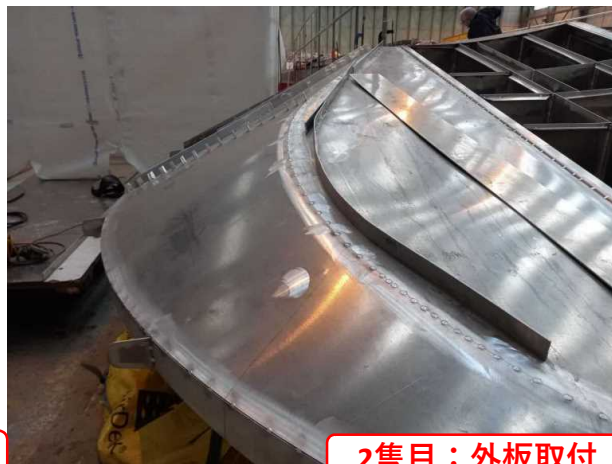

船舶の建造状況について (9月分)

建造中箇所
1隻目船体上部 2隻目船体下部

船舶の建造状況について

英国での建造状況

1 隻目

建造状況

プロペラファンダクト

船尾端機関室底部構造

2 隻目

建造状況

外板取付

船底外板