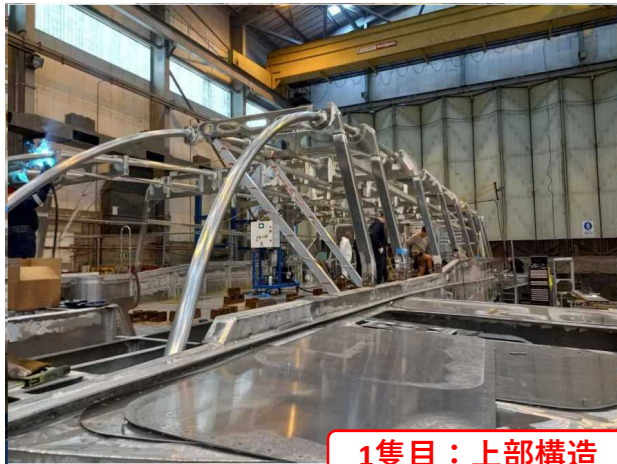

船舶の建造状況について (9月分)

建造中箇所
1隻目船体上部 2隻目船体下部

船舶の建造状況について

英国での建造状況

1 隻目

建造状況

プロペラファンダクト

船尾端機関室底部構造

2 隻目

建造状況

外板取付

船底外板