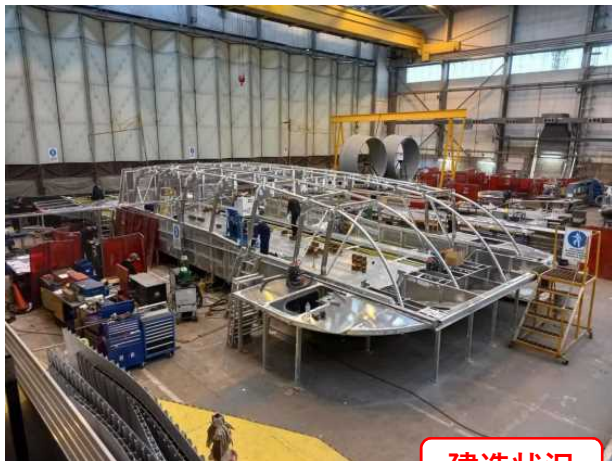

船舶の建造状況について (9月分)

建造中箇所
1隻目船体上部 2隻目船体下部

船舶の建造状況について

英国での建造状況

1 隻目

建造状況

プロペラファンダクト

船尾端機関室底部構造

2 隻目

建造状況

外板取付

船底外板