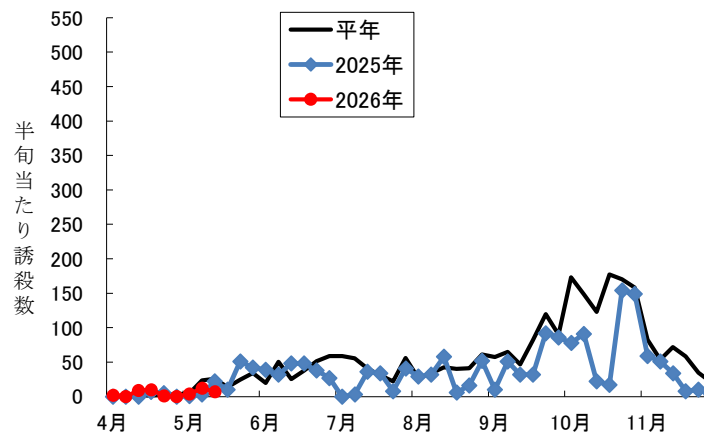

AL17

平年値は2016～2025年のデータから算出。

屋上乾式トラップにおけるハスモンヨトウ誘殺数

※2024年8月29日・30日は、台風により欠測