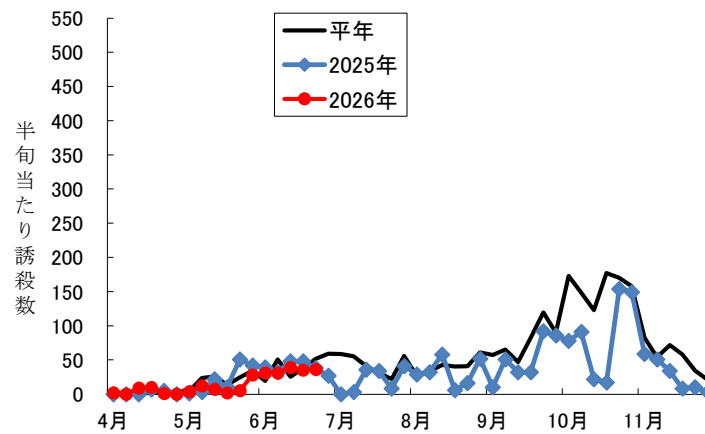

AL17

平年値は2016～2025年のデータから算出。

屋上乾式トラップにおけるハスモンヨトウ誘殺数

※2024年8月29日・30日は、台風により欠測