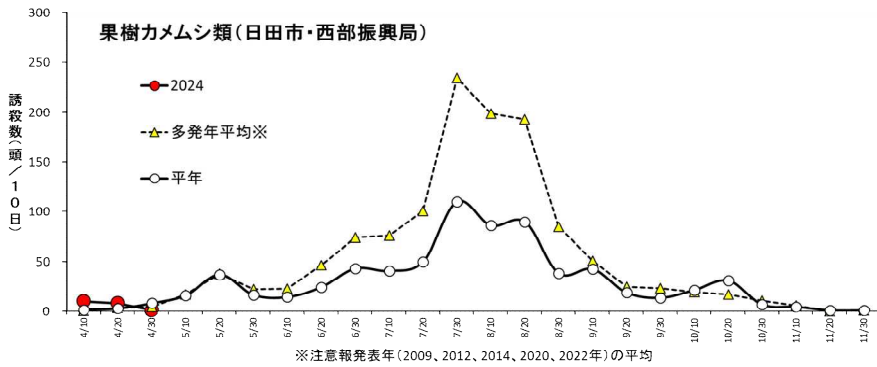

果樹カメムシ類・シンクイムシ類

果樹カメムシ類(日出町)

果樹カメムシ類(国東市国東町)

果樹カメムシ類(佐伯市米水津)

果樹カメムシ類(九重町)

果樹カメムシ類(宇佐市)

果樹カメムシ類(中津市)

果樹カメムシ類(日田市・西部振興局)