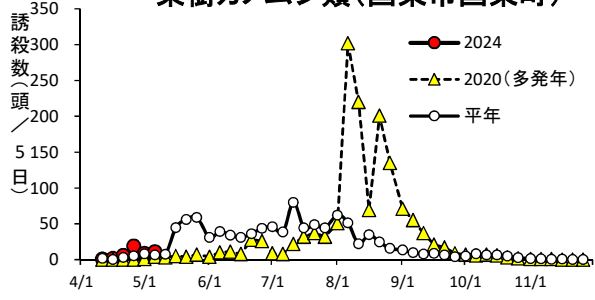

果樹カメムシ類・シンクイムシ類

果樹カメムシ類(日出町)

果樹カメムシ類(国東市国東町)

果樹カメムシ類(佐伯市米水津)

果樹カメムシ類(九重町)

果樹カメムシ類(宇佐市)

果樹カメムシ類(中津市)

果樹カメムシ類(日田市・西部振興局)