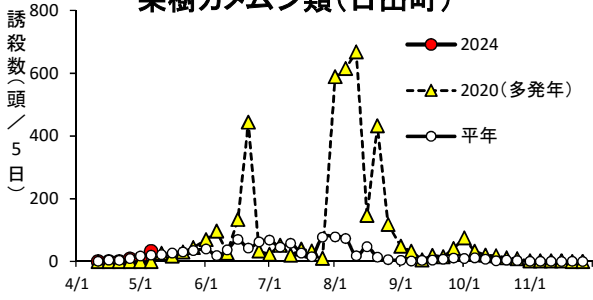

果樹カメムシ類・シンクイムシ類

果樹カメムシ類(日出町)

果樹カメムシ類(国東市国東町)

果樹カメムシ類(佐伯市米水津)

果樹カメムシ類(九重町)

果樹カメムシ類(宇佐市)

果樹カメムシ類(中津市)

果樹カメムシ類(日田市・西部振興局)