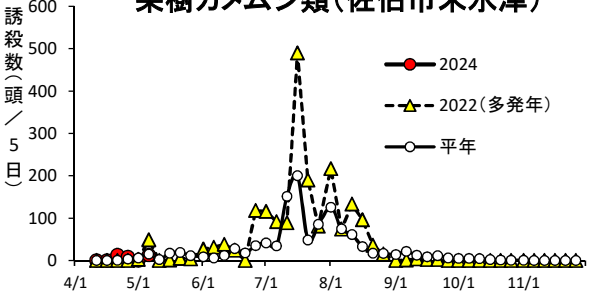

果樹カメムシ類・シンクイムシ類

果樹カメムシ類(日出町)

果樹カメムシ類(国東市国東町)

果樹カメムシ類(佐伯市米水津)

果樹カメムシ類(九重町)

果樹カメムシ類(宇佐市)

果樹カメムシ類(中津市)

果樹カメムシ類(日田市・西部振興局)