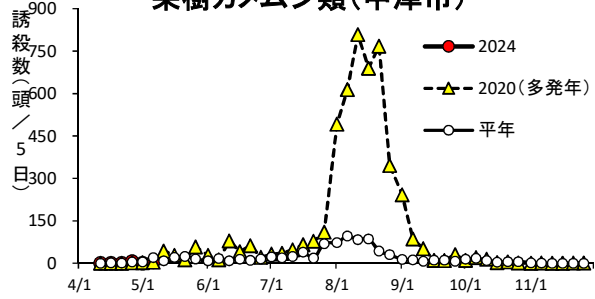

果樹カメムシ類・シンクイムシ類

果樹カメムシ類(日出町)

果樹カメムシ類(国東市国東町)

果樹カメムシ類(佐伯市米水津)

果樹カメムシ類(九重町)

果樹カメムシ類(宇佐市)

果樹カメムシ類(中津市)

果樹カメムシ類(日田市・西部振興局)