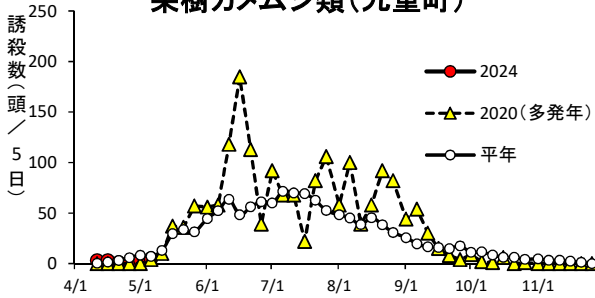

果樹カメムシ類・シンクイムシ類

果樹カメムシ類(日出町)

果樹カメムシ類(国東市国東町)

果樹カメムシ類(佐伯市米水津)

果樹カメムシ類(九重町)

果樹カメムシ類(宇佐市)

果樹カメムシ類(中津市)

果樹カメムシ類(日田市・西部振興局)