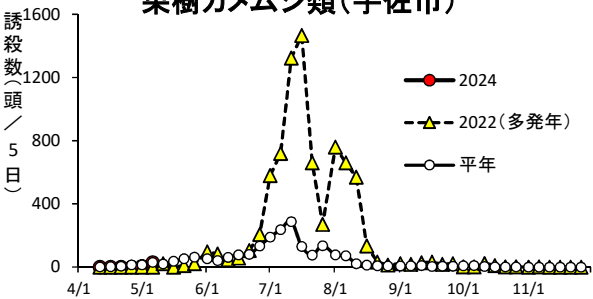

果樹カメムシ類・シンクイムシ類

果樹カメムシ類(日出町)

果樹カメムシ類(国東市国東町)

果樹カメムシ類(佐伯市米水津)

果樹カメムシ類(九重町)

果樹カメムシ類(宇佐市)

果樹カメムシ類(中津市)

果樹カメムシ類(日田市・西部振興局)