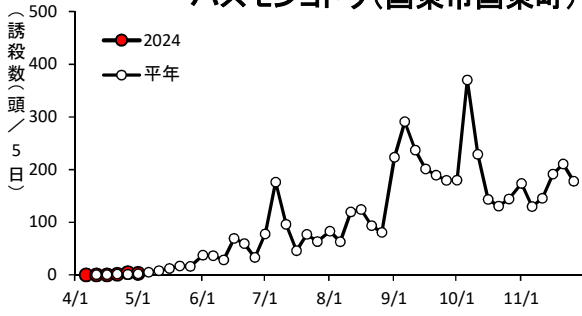

ヨトウムシ類・チャノホソガ

ハスモンヨトウ(国東市国東町)

ハスモンヨトウ(由布市挾間町)

ハスモンヨトウ(佐伯市蒲江)

ハスモンヨトウ(日田市)

ハスモンヨトウ(豊後高田市)

ハスモンヨトウ(宇佐市安心院町)

ハスモンヨトウ(中津市)