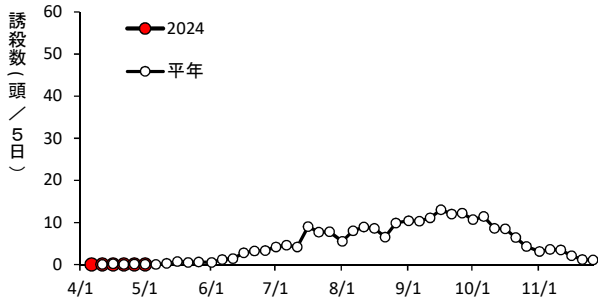

タバコガ(豊後大野市)