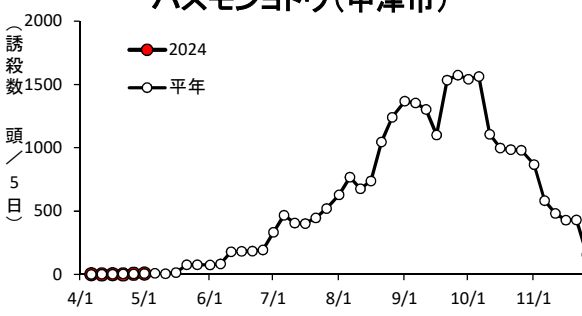

ヨトウムシ類・チャノホソガ

ハスモンヨトウ(国東市国東町)

ハスモンヨトウ(由布市挾間町)

ハスモンヨトウ(佐伯市蒲江)

ハスモンヨトウ(日田市)

ハスモンヨトウ(豊後高田市)

ハスモンヨトウ(宇佐市安心院町)

ハスモンヨトウ(中津市)