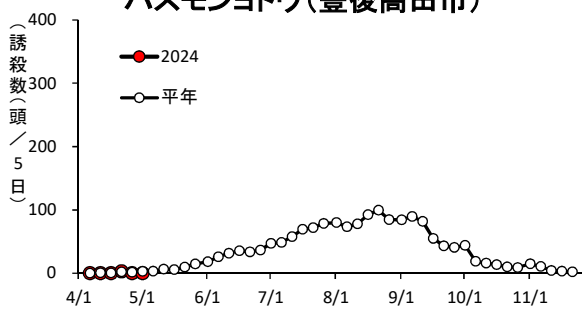

ヨトウムシ類・チャノホソガ

ハスモンヨトウ(国東市国東町)

ハスモンヨトウ(由布市挾間町)

ハスモンヨトウ(佐伯市蒲江)

ハスモンヨトウ(日田市)

ハスモンヨトウ(豊後高田市)

ハスモンヨトウ(宇佐市安心院町)

ハスモンヨトウ(中津市)