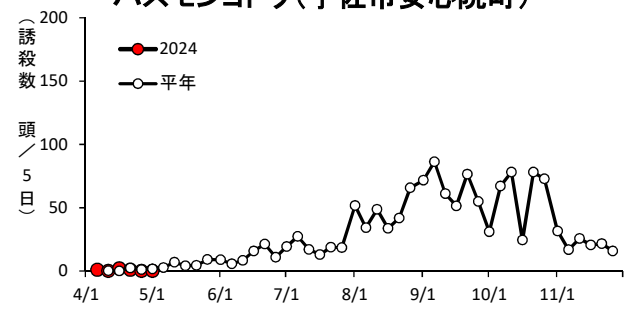

ヨトウムシ類・チャノホソガ

ハスモンヨトウ(国東市国東町)

ハスモンヨトウ(由布市挾間町)

ハスモンヨトウ(佐伯市蒲江)

ハスモンヨトウ(日田市)

ハスモンヨトウ(豊後高田市)

ハスモンヨトウ(宇佐市安心院町)

ハスモンヨトウ(中津市)