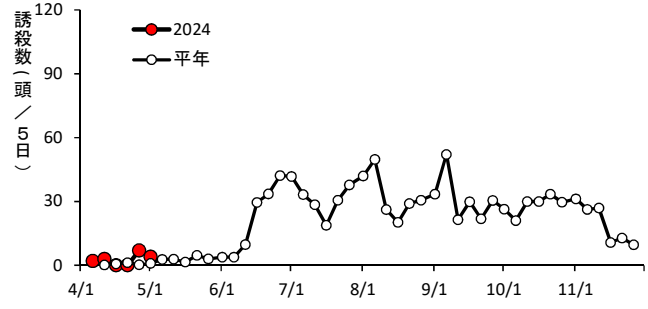

タバコガ(臼杵市)

オオタバコガ(臼杵市)

タバコガ(豊後大野市)

オオタバコガ(豊後大野市)

チャノホソガ(杵築市)

シロイチモジヨトウ(豊後高田市)

シロイチモジヨトウ(宇佐市)