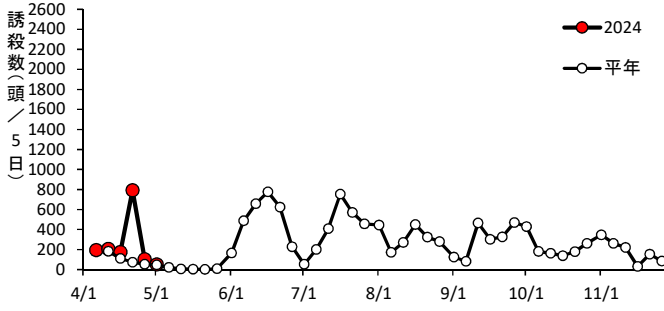

タバコガ(臼杵市)

オオタバコガ(臼杵市)

タバコガ(豊後大野市)

オオタバコガ(豊後大野市)

チャノホソガ(杵築市)

シロイチモジヨトウ(豊後高田市)

シロイチモジヨトウ(宇佐市)