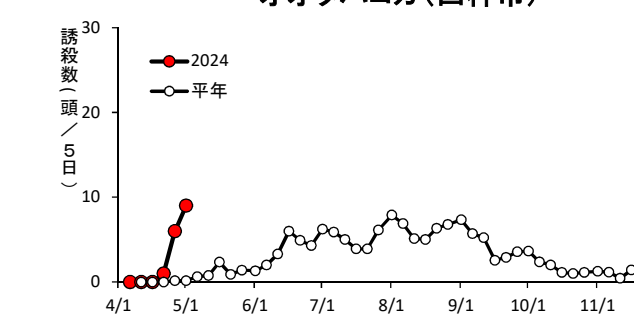

オオタバコガ(臼杵市)