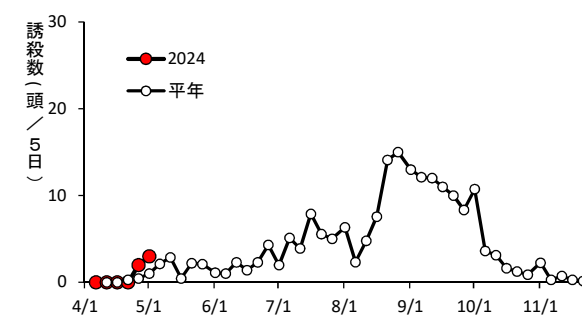

ヨトウムシ類・チャノホソガ

タバコガ(臼杵市)