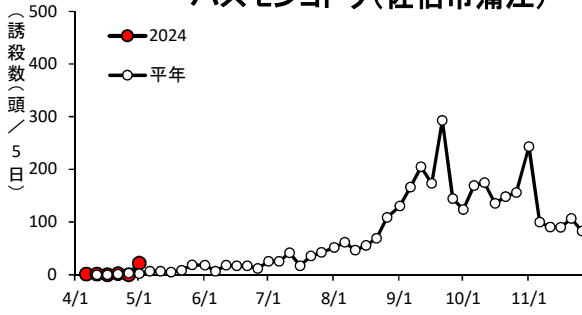

ヨトウムシ類・チャノホソガ

ハスモンヨトウ(国東市国東町)

ハスモンヨトウ(由布市挾間町)

ハスモンヨトウ(佐伯市蒲江)

ハスモンヨトウ(日田市)

ハスモンヨトウ(豊後高田市)

ハスモンヨトウ(宇佐市安心院町)

ハスモンヨトウ(中津市)