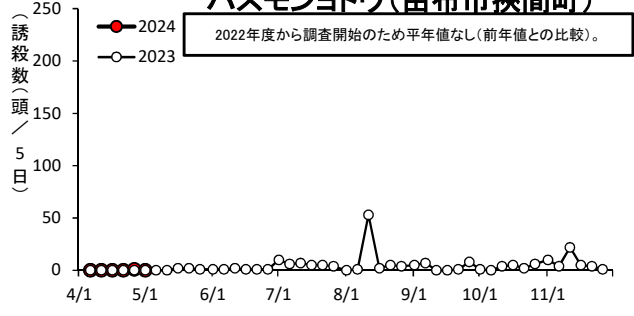

ヨトウムシ類・チャノホソガ

ハスモンヨトウ(国東市国東町)

ハスモンヨトウ(由布市挾間町)

ハスモンヨトウ(佐伯市蒲江)

ハスモンヨトウ(日田市)

ハスモンヨトウ(豊後高田市)

ハスモンヨトウ(宇佐市安心院町)

ハスモンヨトウ(中津市)