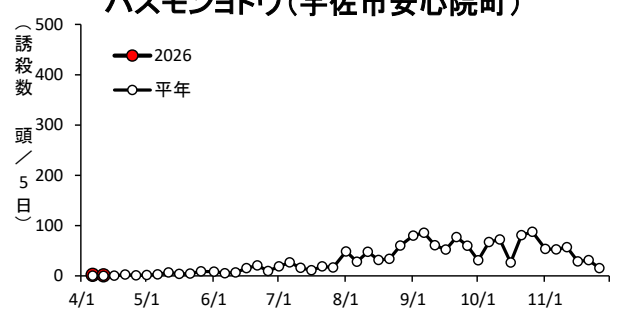

ヨトウムシ類・チャノホソガ

ハスモンヨトウ(国東市国東町)

ハスモンヨトウ(由布市挾間町)

ハスモンヨトウ(佐伯市蒲江)

ハスモンヨトウ(日田市)

ハスモンヨトウ(豊後高田市)

ハスモンヨトウ(宇佐市安心院町)

ハスモンヨトウ(中津市)