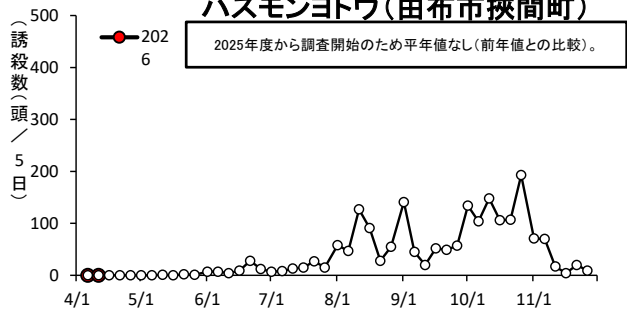

ヨトウムシ類・チャノホソガ

ハスモンヨトウ(国東市国東町)

ハスモンヨトウ(由布市挾間町)

ハスモンヨトウ(佐伯市蒲江)

ハスモンヨトウ(日田市)

ハスモンヨトウ(豊後高田市)

ハスモンヨトウ(宇佐市安心院町)

ハスモンヨトウ(中津市)