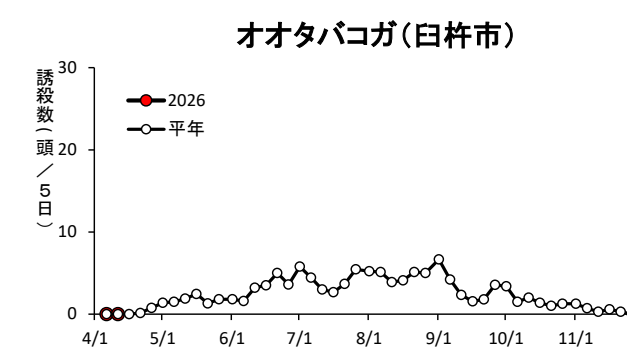

オオタバコガ(臼杵市)