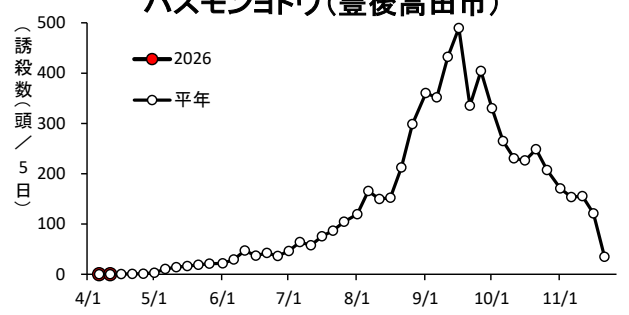

ヨトウムシ類・チャノホソガ

ハスモンヨトウ(国東市国東町)

ハスモンヨトウ(由布市挾間町)

ハスモンヨトウ(佐伯市蒲江)

ハスモンヨトウ(日田市)

ハスモンヨトウ(豊後高田市)

ハスモンヨトウ(宇佐市安心院町)

ハスモンヨトウ(中津市)