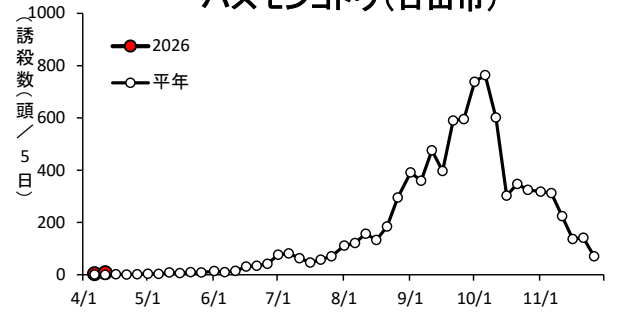

ヨトウムシ類・チャノホソガ

ハスモンヨトウ(国東市国東町)

ハスモンヨトウ(由布市挾間町)

ハスモンヨトウ(佐伯市蒲江)

ハスモンヨトウ(日田市)

ハスモンヨトウ(豊後高田市)

ハスモンヨトウ(宇佐市安心院町)

ハスモンヨトウ(中津市)