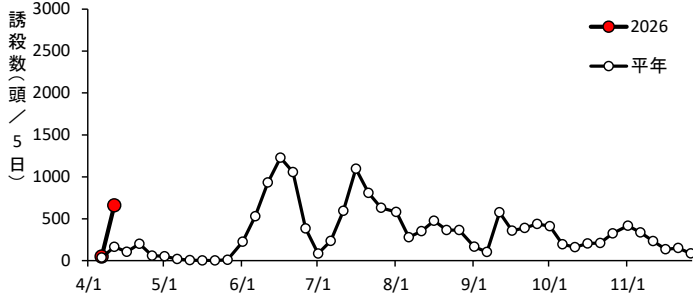

タバコガ(臼杵市)

オオタバコガ(臼杵市)

タバコガ(豊後大野市)

オオタバコガ(豊後大野市)

チャノホソガ(杵築市)

シロイチモジヨトウ(豊後高田市)

シロイチモジヨトウ(宇佐市)