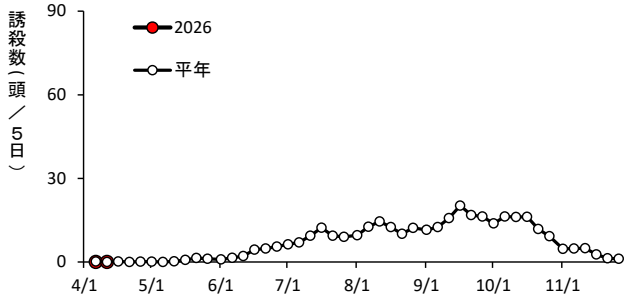

タバコガ(豊後大野市)