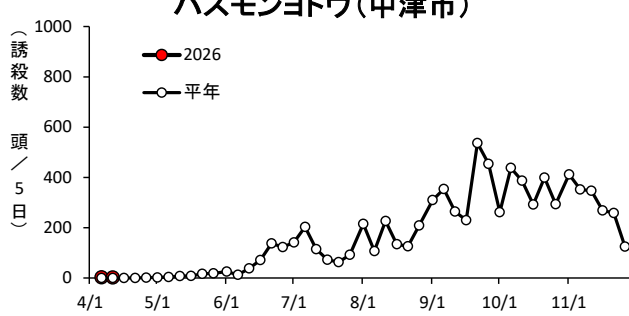

ヨトウムシ類・チャノホソガ

ハスモンヨトウ(国東市国東町)

ハスモンヨトウ(由布市挾間町)

ハスモンヨトウ(佐伯市蒲江)

ハスモンヨトウ(日田市)

ハスモンヨトウ(豊後高田市)

ハスモンヨトウ(宇佐市安心院町)

ハスモンヨトウ(中津市)