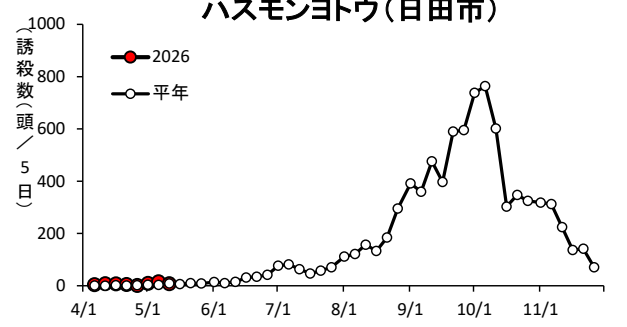

ヨトウムシ類・チャノホソガ

ハスモンヨトウ(国東市国東町)

ハスモンヨトウ(由布市挾間町)

ハスモンヨトウ(佐伯市蒲江)

ハスモンヨトウ(日田市)

ハスモンヨトウ(豊後高田市)

ハスモンヨトウ(宇佐市安心院町)

ハスモンヨトウ(中津市)