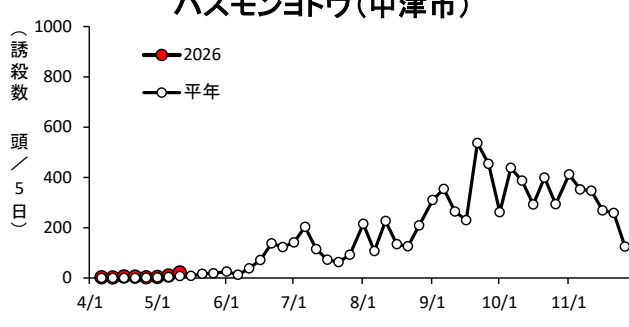

ヨトウムシ類・チャノホソガ

ハスモンヨトウ(国東市国東町)

ハスモンヨトウ(由布市挾間町)

ハスモンヨトウ(佐伯市蒲江)

ハスモンヨトウ(日田市)

ハスモンヨトウ(豊後高田市)

ハスモンヨトウ(宇佐市安心院町)

ハスモンヨトウ(中津市)