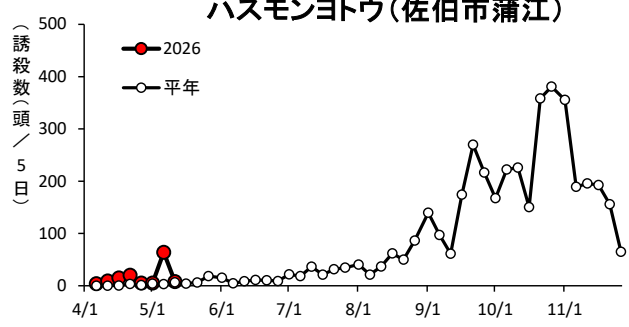

ヨトウムシ類・チャノホソガ

ハスモンヨトウ(国東市国東町)

ハスモンヨトウ(由布市挾間町)

ハスモンヨトウ(佐伯市蒲江)

ハスモンヨトウ(日田市)

ハスモンヨトウ(豊後高田市)

ハスモンヨトウ(宇佐市安心院町)

ハスモンヨトウ(中津市)