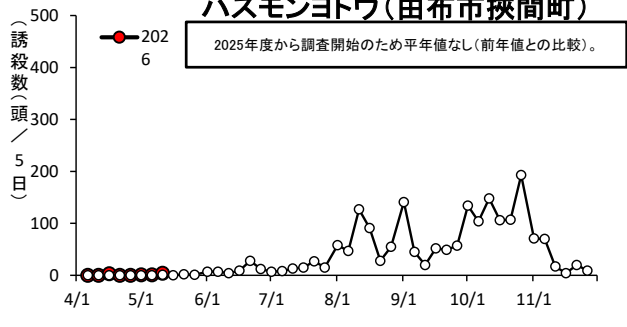

ヨトウムシ類・チャノホソガ

ハスモンヨトウ(国東市国東町)

ハスモンヨトウ(由布市挾間町)

ハスモンヨトウ(佐伯市蒲江)

ハスモンヨトウ(日田市)

ハスモンヨトウ(豊後高田市)

ハスモンヨトウ(宇佐市安心院町)

ハスモンヨトウ(中津市)