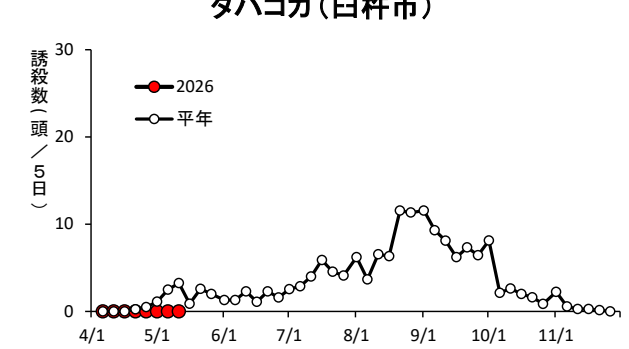

ヨトウムシ類・チャノホソガ

タバコガ(臼杵市)