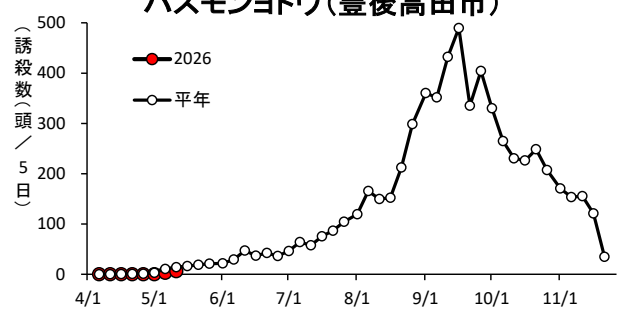

ヨトウムシ類・チャノホソガ

ハスモンヨトウ(国東市国東町)

ハスモンヨトウ(由布市挾間町)

ハスモンヨトウ(佐伯市蒲江)

ハスモンヨトウ(日田市)

ハスモンヨトウ(豊後高田市)

ハスモンヨトウ(宇佐市安心院町)

ハスモンヨトウ(中津市)