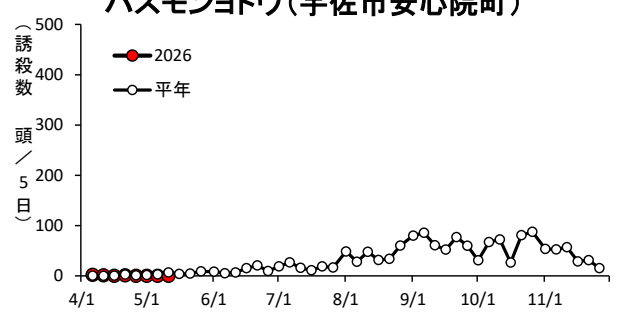

ヨトウムシ類・チャノホソガ

ハスモンヨトウ(国東市国東町)

ハスモンヨトウ(由布市挾間町)

ハスモンヨトウ(佐伯市蒲江)

ハスモンヨトウ(日田市)

ハスモンヨトウ(豊後高田市)

ハスモンヨトウ(宇佐市安心院町)

ハスモンヨトウ(中津市)