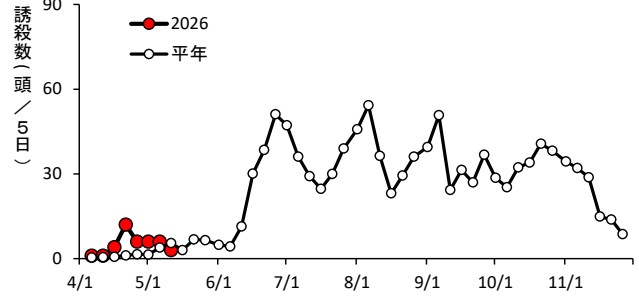

タバコガ(臼杵市)

オオタバコガ(臼杵市)

タバコガ(豊後大野市)

オオタバコガ(豊後大野市)

チャノホソガ(杵築市)

シロイチモジヨトウ(豊後高田市)

シロイチモジヨトウ(宇佐市)