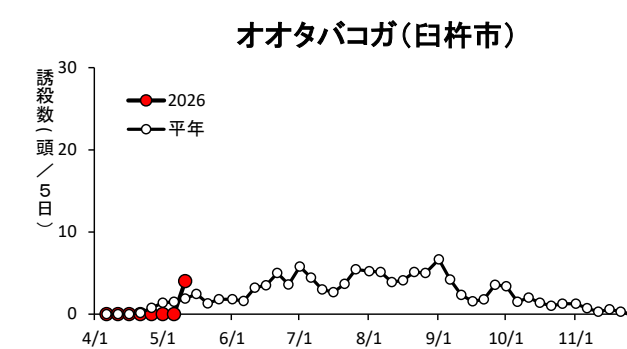

オオタバコガ(臼杵市)