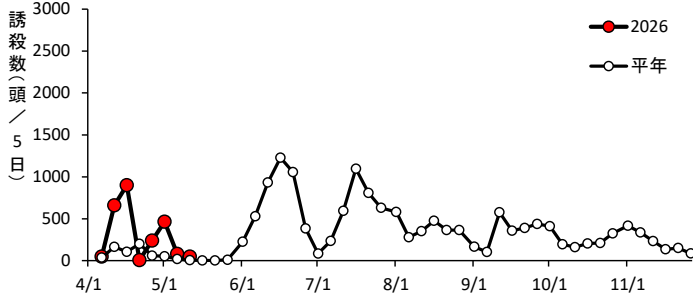

タバコガ(臼杵市)

オオタバコガ(臼杵市)

タバコガ(豊後大野市)

オオタバコガ(豊後大野市)

チャノホソガ(杵築市)

シロイチモジヨトウ(豊後高田市)

シロイチモジヨトウ(宇佐市)