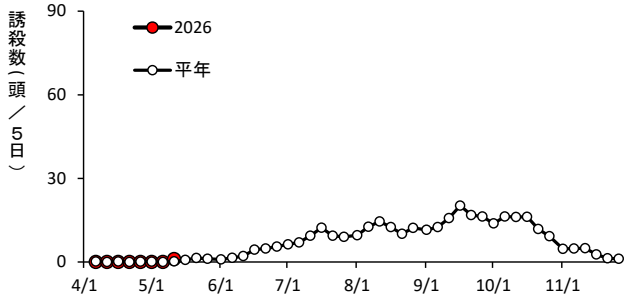

タバコガ(豊後大野市)