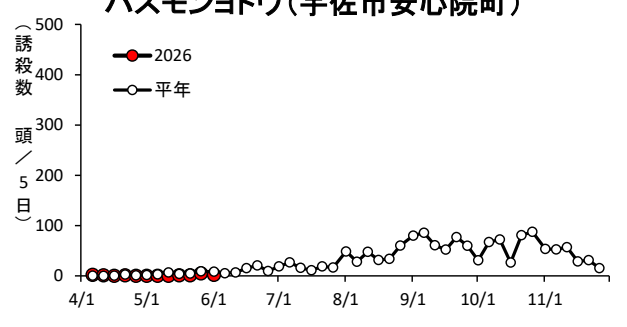

ヨトウムシ類・チャノホソガ

ハスモンヨトウ(国東市国東町)

ハスモンヨトウ(由布市挾間町)

ハスモンヨトウ(佐伯市蒲江)

ハスモンヨトウ(日田市)

ハスモンヨトウ(豊後高田市)

ハスモンヨトウ(宇佐市安心院町)

ハスモンヨトウ(中津市)