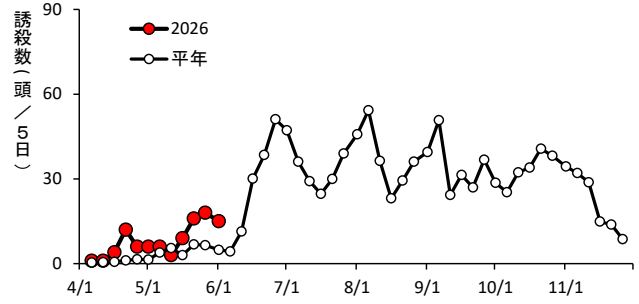

タバコガ(臼杵市)

オオタバコガ(臼杵市)

タバコガ(豊後大野市)

オオタバコガ(豊後大野市)

チャノホソガ(杵築市)

シロイチモジヨトウ(豊後高田市)

シロイチモジヨトウ(宇佐市)