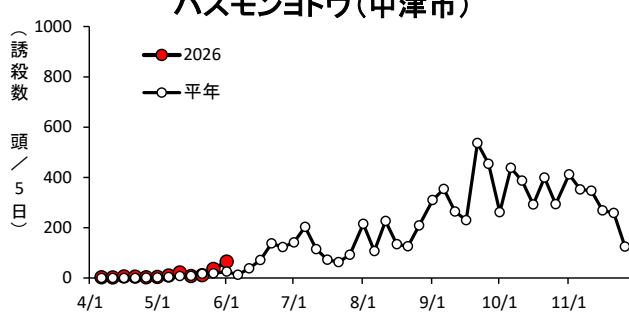

ヨトウムシ類・チャノホソガ

ハスモンヨトウ(国東市国東町)

ハスモンヨトウ(由布市挾間町)

ハスモンヨトウ(佐伯市蒲江)

ハスモンヨトウ(日田市)

ハスモンヨトウ(豊後高田市)

ハスモンヨトウ(宇佐市安心院町)

ハスモンヨトウ(中津市)