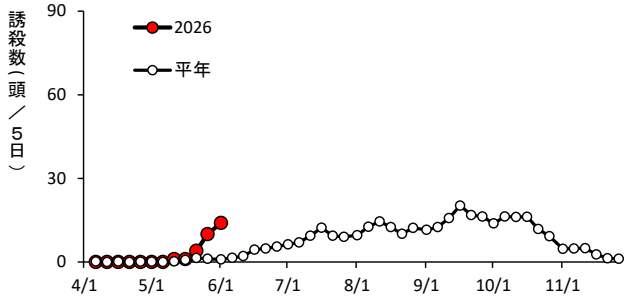

タバコガ(豊後大野市)