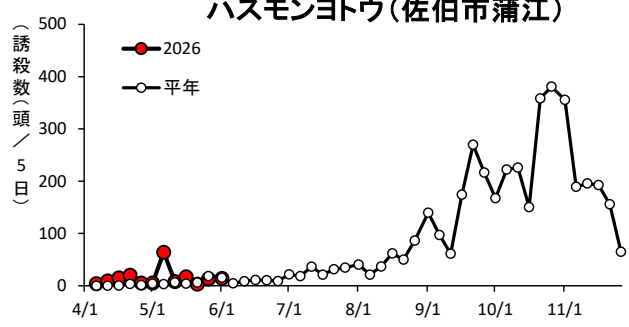

ヨトウムシ類・チャノホソガ

ハスモンヨトウ(国東市国東町)

ハスモンヨトウ(由布市挾間町)

ハスモンヨトウ(佐伯市蒲江)

ハスモンヨトウ(日田市)

ハスモンヨトウ(豊後高田市)

ハスモンヨトウ(宇佐市安心院町)

ハスモンヨトウ(中津市)