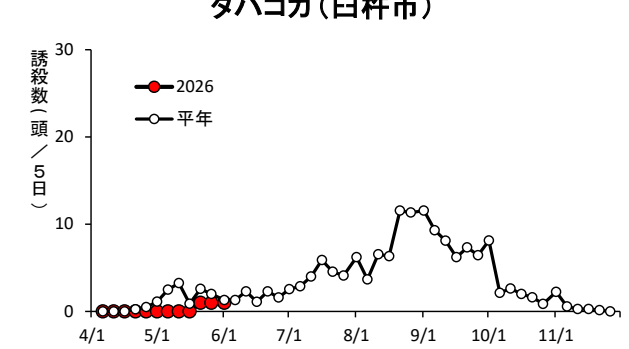

ヨトウムシ類・チャノホソガ

タバコガ(臼杵市)