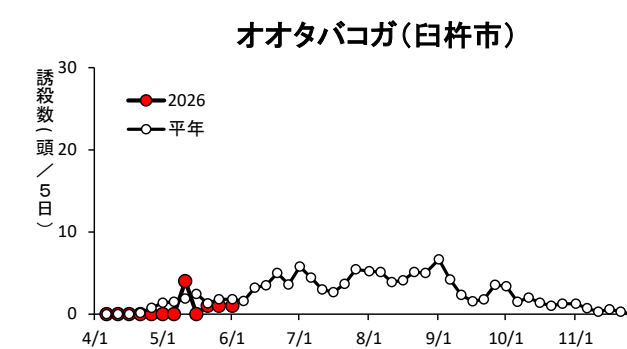

オオタバコガ(臼杵市)