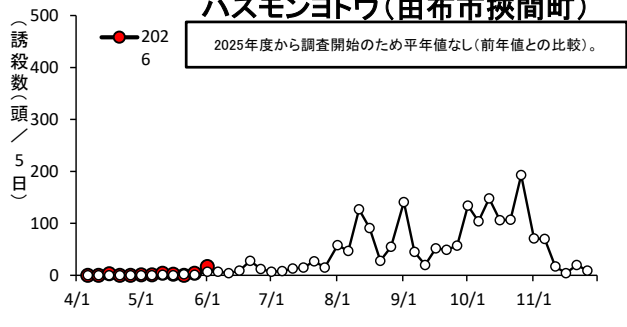

ヨトウムシ類・チャノホソガ

ハスモンヨトウ(国東市国東町)

ハスモンヨトウ(由布市挾間町)

ハスモンヨトウ(佐伯市蒲江)

ハスモンヨトウ(日田市)

ハスモンヨトウ(豊後高田市)

ハスモンヨトウ(宇佐市安心院町)

ハスモンヨトウ(中津市)