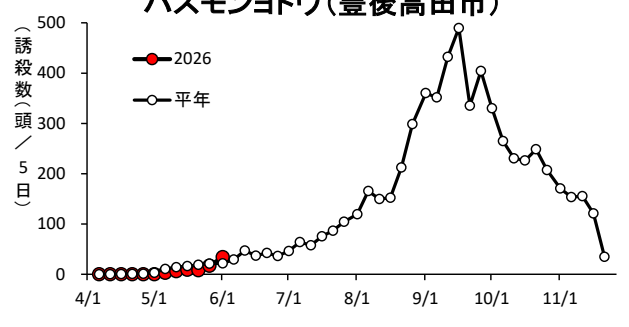

ヨトウムシ類・チャノホソガ

ハスモンヨトウ(国東市国東町)

ハスモンヨトウ(由布市挾間町)

ハスモンヨトウ(佐伯市蒲江)

ハスモンヨトウ(日田市)

ハスモンヨトウ(豊後高田市)

ハスモンヨトウ(宇佐市安心院町)

ハスモンヨトウ(中津市)