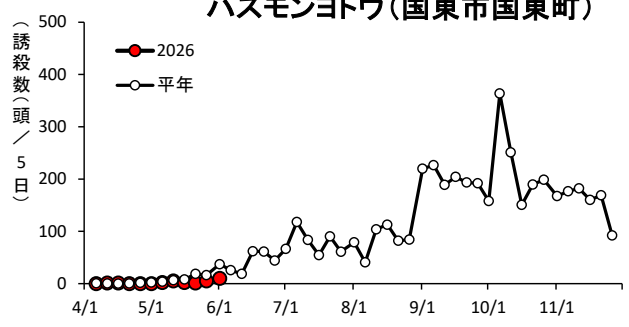

ヨトウムシ類・チャノホソガ

ハスモンヨトウ(国東市国東町)

ハスモンヨトウ(由布市挾間町)

ハスモンヨトウ(佐伯市蒲江)

ハスモンヨトウ(日田市)

ハスモンヨトウ(豊後高田市)

ハスモンヨトウ(宇佐市安心院町)

ハスモンヨトウ(中津市)