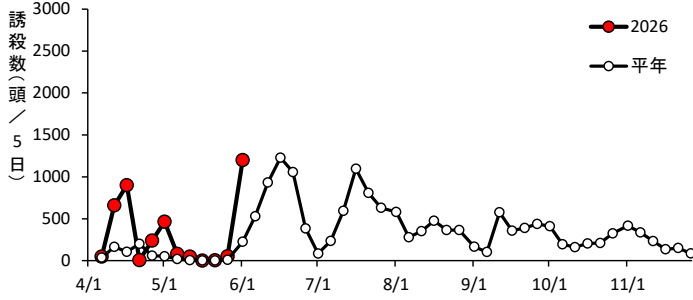

タバコガ(臼杵市)

オオタバコガ(臼杵市)

タバコガ(豊後大野市)

オオタバコガ(豊後大野市)

チャノホソガ(杵築市)

シロイチモジヨトウ(豊後高田市)

シロイチモジヨトウ(宇佐市)