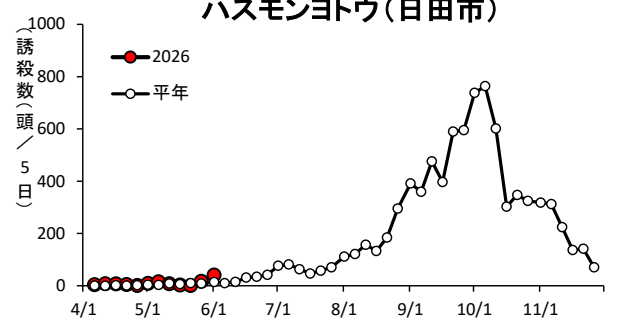

ヨトウムシ類・チャノホソガ

ハスモンヨトウ(国東市国東町)

ハスモンヨトウ(由布市挾間町)

ハスモンヨトウ(佐伯市蒲江)

ハスモンヨトウ(日田市)

ハスモンヨトウ(豊後高田市)

ハスモンヨトウ(宇佐市安心院町)

ハスモンヨトウ(中津市)