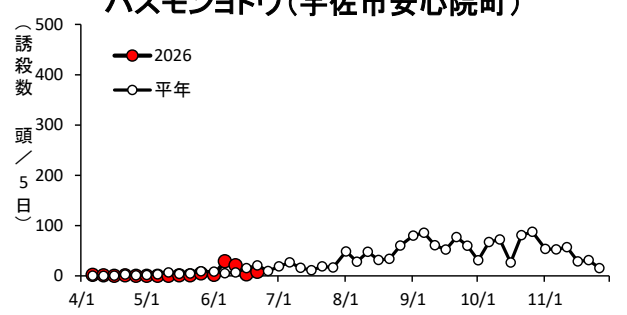

ヨトウムシ類・チャノホソガ

ハスモンヨトウ(国東市国東町)

ハスモンヨトウ(由布市挾間町)

ハスモンヨトウ(佐伯市蒲江)

ハスモンヨトウ(日田市)

ハスモンヨトウ(豊後高田市)

ハスモンヨトウ(宇佐市安心院町)

ハスモンヨトウ(中津市)