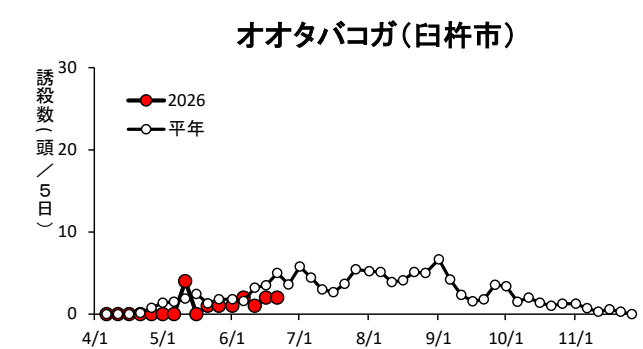

オオタバコガ(臼杵市)