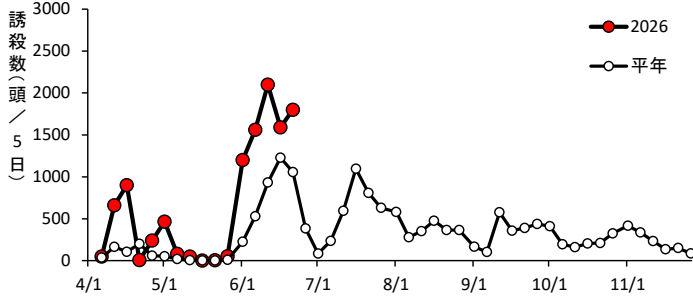

タバコガ(臼杵市)

オオタバコガ(臼杵市)

タバコガ(豊後大野市)

オオタバコガ(豊後大野市)

チャノホソガ(杵築市)

シロイチモジヨトウ(豊後高田市)

シロイチモジヨトウ(宇佐市)