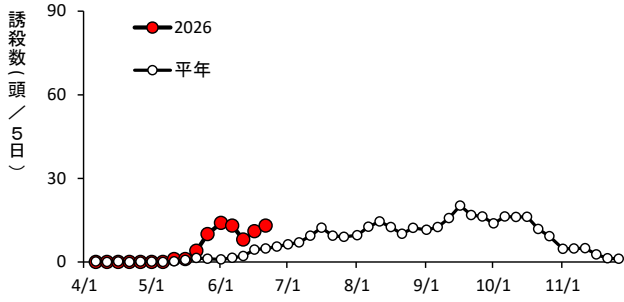

タバコガ(豊後大野市)