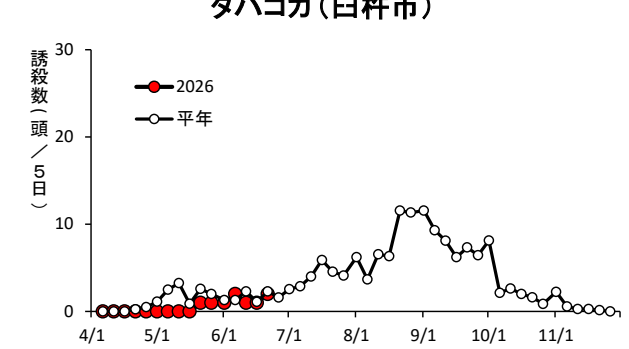

ヨトウムシ類・チャノホソガ

タバコガ(臼杵市)