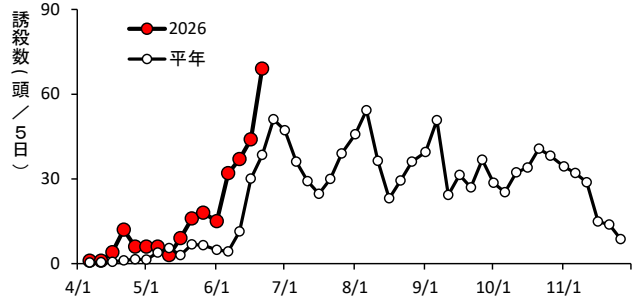

タバコガ(臼杵市)

オオタバコガ(臼杵市)

タバコガ(豊後大野市)

オオタバコガ(豊後大野市)

チャノホソガ(杵築市)

シロイチモジヨトウ(豊後高田市)

シロイチモジヨトウ(宇佐市)