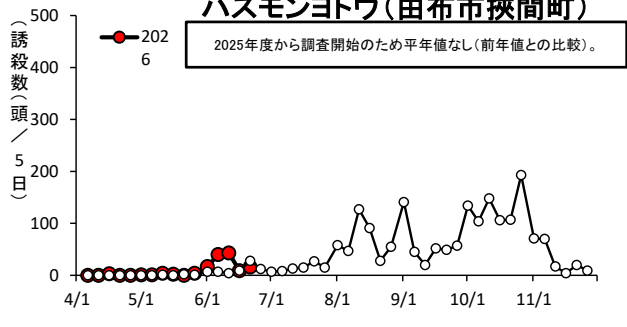

ヨトウムシ類・チャノホソガ

ハスモンヨトウ(国東市国東町)

ハスモンヨトウ(由布市挾間町)

ハスモンヨトウ(佐伯市蒲江)

ハスモンヨトウ(日田市)

ハスモンヨトウ(豊後高田市)

ハスモンヨトウ(宇佐市安心院町)

ハスモンヨトウ(中津市)