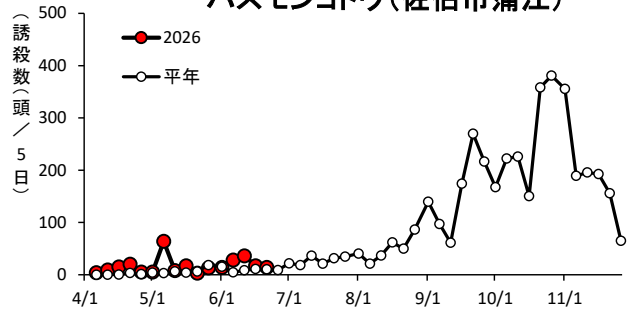

ヨトウムシ類・チャノホソガ

ハスモンヨトウ(国東市国東町)

ハスモンヨトウ(由布市挾間町)

ハスモンヨトウ(佐伯市蒲江)

ハスモンヨトウ(日田市)

ハスモンヨトウ(豊後高田市)

ハスモンヨトウ(宇佐市安心院町)

ハスモンヨトウ(中津市)