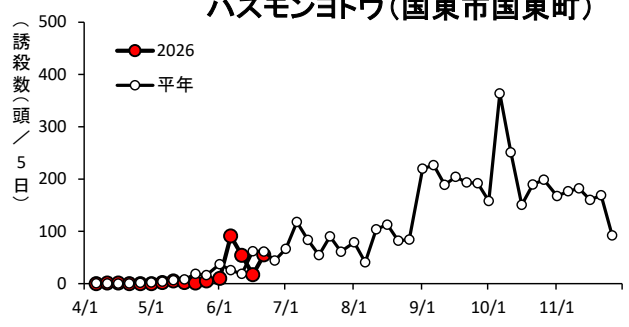

ヨトウムシ類・チャノホソガ

ハスモンヨトウ(国東市国東町)

ハスモンヨトウ(由布市挾間町)

ハスモンヨトウ(佐伯市蒲江)

ハスモンヨトウ(日田市)

ハスモンヨトウ(豊後高田市)

ハスモンヨトウ(宇佐市安心院町)

ハスモンヨトウ(中津市)