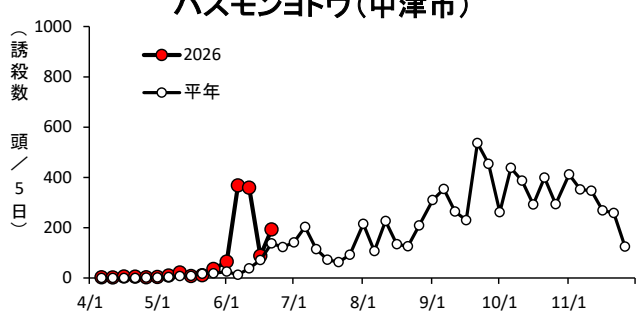

ヨトウムシ類・チャノホソガ

ハスモンヨトウ(国東市国東町)

ハスモンヨトウ(由布市挾間町)

ハスモンヨトウ(佐伯市蒲江)

ハスモンヨトウ(日田市)

ハスモンヨトウ(豊後高田市)

ハスモンヨトウ(宇佐市安心院町)

ハスモンヨトウ(中津市)