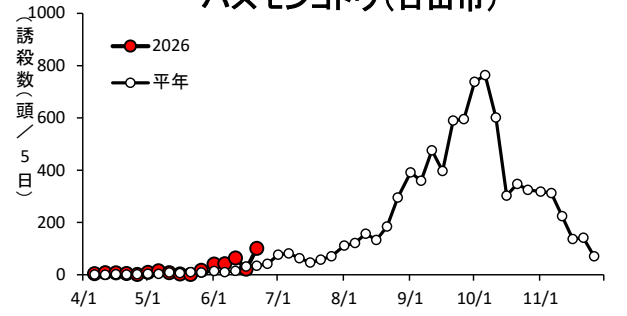

ヨトウムシ類・チャノホソガ

ハスモンヨトウ(国東市国東町)

ハスモンヨトウ(由布市挾間町)

ハスモンヨトウ(佐伯市蒲江)

ハスモンヨトウ(日田市)

ハスモンヨトウ(豊後高田市)

ハスモンヨトウ(宇佐市安心院町)

ハスモンヨトウ(中津市)