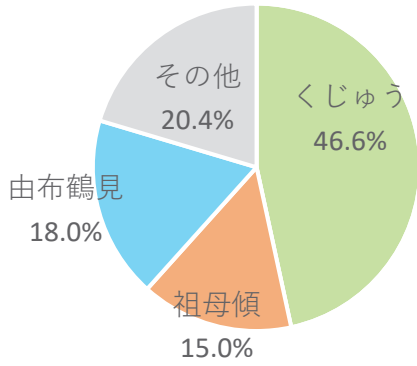

山岳遭難データ 令和4年版

山岳遭難発生件数(S42~)

遭難者数

山岳遭難データ 令和4年版

大分県警察

山系別発生状況 (H30~R4)

遭難態様別 (H30~R4)

遭難者死傷別 (H30~R4)

遭難者年齢別 (H30~R4)