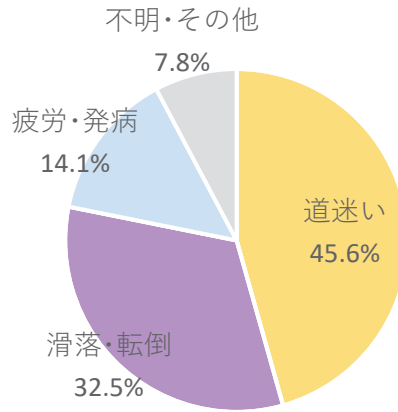

山岳遭難データ 令和4年版

山岳遭難発生件数(S42~)

遭難者数

山岳遭難データ 令和4年版

大分県警察

山系別発生状況 (H30~R4)

遭難態様別 (H30~R4)

遭難者死傷別 (H30~R4)

遭難者年齢別 (H30~R4)