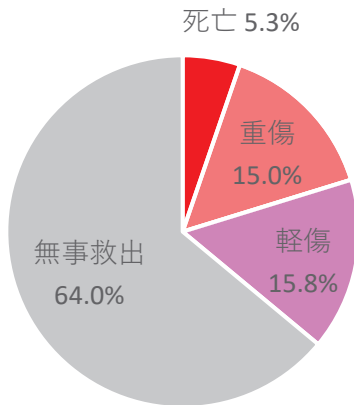

山岳遭難データ 令和4年版

山岳遭難発生件数(S42~)

遭難者数

山岳遭難データ 令和4年版

大分県警察

山系別発生状況 (H30~R4)

遭難態様別 (H30~R4)

遭難者死傷別 (H30~R4)

遭難者年齢別 (H30~R4)