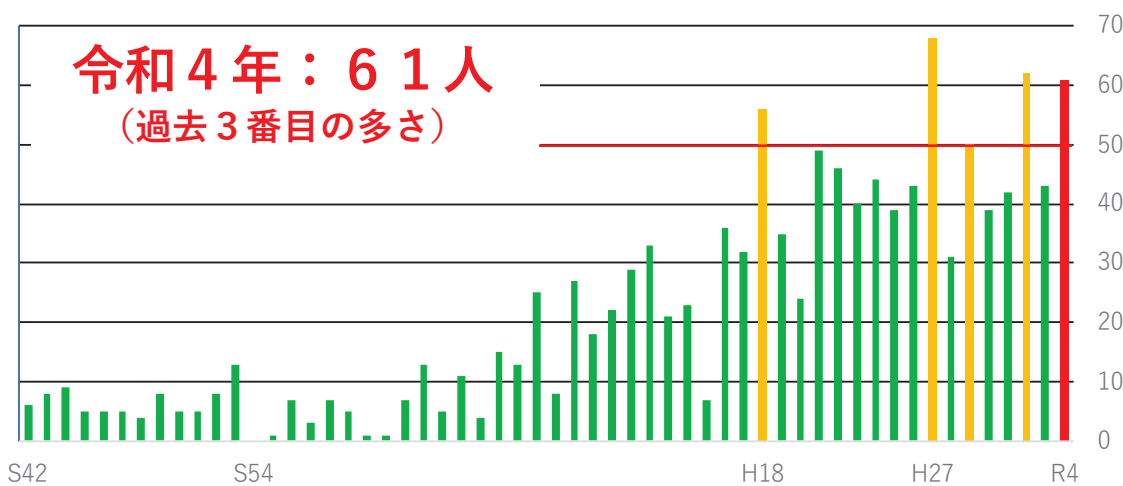

山岳遭難データ 令和4年版

山岳遭難発生件数(S42~)

遭難者数

山岳遭難データ 令和4年版

大分県警察

山系別発生状況 (H30~R4)

遭難態様別 (H30~R4)

遭難者死傷別 (H30~R4)

遭難者年齢別 (H30~R4)