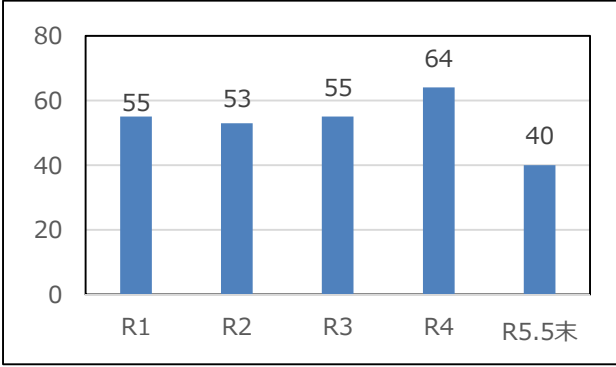

豊後大野警察署管内の犯罪発生状況

刑法犯認知件数の推移

特殊詐欺(振り込め等)の被害状況

刑法犯の罪種別件数

昨年に比べ、**その他窃盗**が増加傾向です。自宅に置いていた農機具を盗られる被害が多いことから**鍵のかかる場所に保管**するようにしましょう。

豊後大野警察署管内の交通事故発生状況

交通事故(物損)件数の推移

交通事故(人身)件数の推移

交通事故による死傷者数の推移

人身事故の類型として、**追突、出会い頭の事故**が多く発生しています。脇見などせず、**運転に集中**しましょう。また、交通事故の3割は店舗の駐車場内の事故です。**バック駐車**を心掛け**道路外でも油断せず**、安全運転に努めてください。