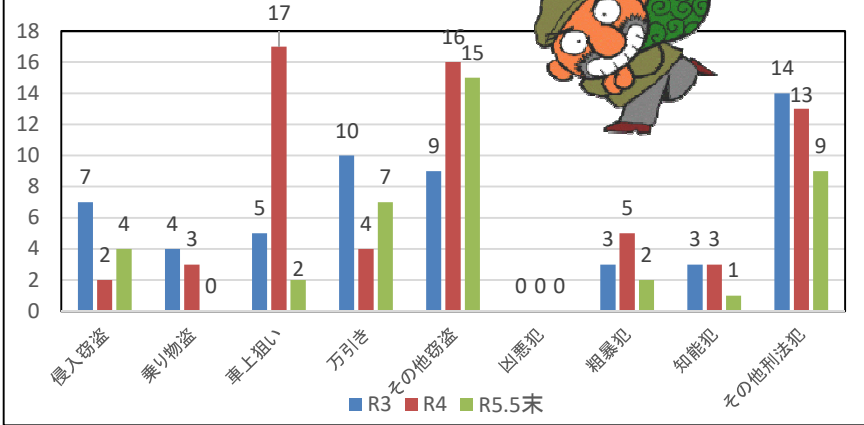

豊後大野警察署管内の犯罪発生状況

刑法犯認知件数の推移

特殊詐欺(振り込め等)の被害状況

刑法犯の罪種別件数

昨年に比べ、**その他窃盗**が増加傾向です。自宅に置いていた農機具を盗られる被害が多いことから**鍵のかかる場所に保管**するようにしましょう。

豊後大野警察署管内の交通事故発生状況

交通事故(物損)件数の推移

交通事故(人身)件数の推移

交通事故による死傷者数の推移

人身事故の類型として、**追突、出会い頭の事故**が多く発生しています。脇見などせず、**運転に集中**しましょう。また、交通事故の3割は店舗の駐車場内の事故です。**バック駐車**を心掛け**道路外でも油断せず**、安全運転に努めてください。