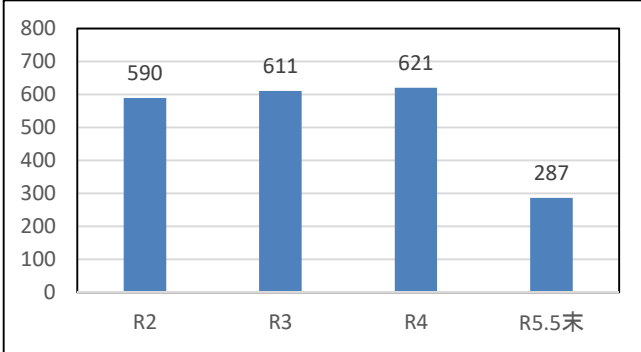

豊後大野警察署管内の犯罪発生状況

刑法犯認知件数の推移

特殊詐欺(振り込め等)の被害状況

刑法犯の罪種別件数

昨年に比べ、**その他窃盗**が増加傾向です。自宅に置いていた農機具を盗られる被害が多いことから**鍵のかかる場所に保管**するようにしましょう。

豊後大野警察署管内の交通事故発生状況

交通事故(物損)件数の推移

交通事故(人身)件数の推移

交通事故による死傷者数の推移

人身事故の類型として、**追突、出会い頭の事故**が多く発生しています。脇見などせず、**運転に集中**しましょう。また、交通事故の3割は店舗の駐車場内の事故です。**バック駐車**を心掛け**道路外でも油断せず**、安全運転に努めてください。