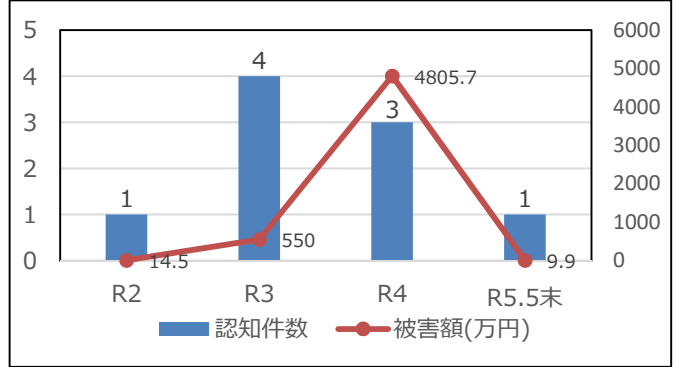

豊後大野警察署管内の犯罪発生状況

刑法犯認知件数の推移

特殊詐欺(振り込め等)の被害状況

刑法犯の罪種別件数

昨年に比べ、**その他窃盗**が増加傾向です。自宅に置いていた農機具を盗られる被害が多いことから**鍵のかかる場所に保管**するようにしましょう。

豊後大野警察署管内の交通事故発生状況

交通事故(物損)件数の推移

交通事故(人身)件数の推移

交通事故による死傷者数の推移

人身事故の類型として、**追突、出会い頭の事故**が多く発生しています。脇見などせず、**運転に集中**しましょう。また、交通事故の3割は店舗の駐車場内の事故です。**バック駐車**を心掛け**道路外でも油断せず**、安全運転に努めてください。