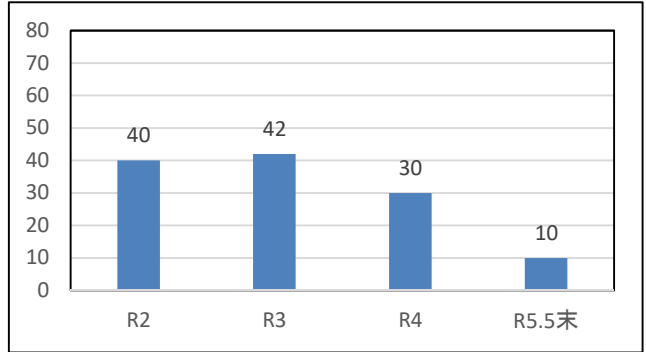

豊後大野警察署管内の犯罪発生状況

刑法犯認知件数の推移

特殊詐欺(振り込め等)の被害状況

刑法犯の罪種別件数

昨年に比べ、**その他窃盗**が増加傾向です。自宅に置いていた農機具を盗られる被害が多いことから**鍵のかかる場所に保管**するようにしましょう。

豊後大野警察署管内の交通事故発生状況

交通事故(物損)件数の推移

交通事故(人身)件数の推移

交通事故による死傷者数の推移

人身事故の類型として、**追突、出会い頭の事故**が多く発生しています。脇見などせず、**運転に集中**しましょう。また、交通事故の3割は店舗の駐車場内の事故です。**バック駐車**を心掛け**道路外でも油断せず**、安全運転に努めてください。