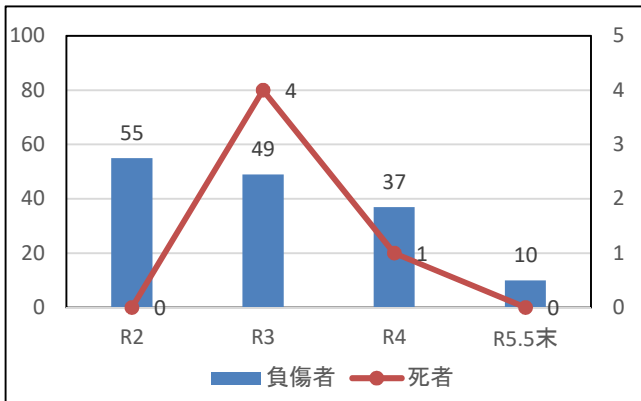

豊後大野警察署管内の犯罪発生状況

刑法犯認知件数の推移

特殊詐欺(振り込め等)の被害状況

刑法犯の罪種別件数

昨年に比べ、**その他窃盗**が増加傾向です。自宅に置いていた農機具を盗られる被害が多いことから**鍵のかかる場所に保管**するようにしましょう。

豊後大野警察署管内の交通事故発生状況

交通事故(物損)件数の推移

交通事故(人身)件数の推移

交通事故による死傷者数の推移

人身事故の類型として、**追突、出会い頭の事故**が多く発生しています。脇見などせず、**運転に集中**しましょう。また、交通事故の3割は店舗の駐車場内の事故です。**バック駐車**を心掛け**道路外でも油断せず**、安全運転に努めてください。