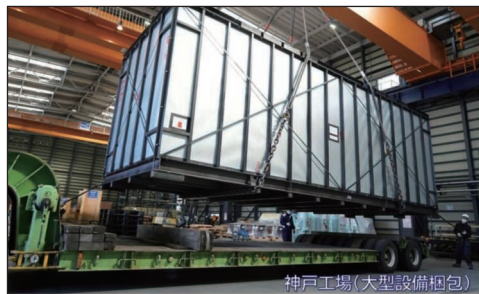

株式会社 **マブチ** 信頼を包んで半世紀、次の50年へ

50th mabuchi

公式HP 50周年特設HP

本社: 〒223-0021 横浜市中区日本大通17番地
神戸工場: 〒650-0045 兵庫県神戸市中央区港島4-7-2
JPN 横浜日本大通ビル3階 TEL 045-210-0055
神戸工場: 〒650-0045 兵庫県神戸市中央区港島4-7-2
TEL 078-595-9710

神戸ポートタワーホテル2階 **The HARBOR** バイキングレストラン

チャリ参りでお会計より **300円OFF** [有効期限] 2026年5月31日(日)まで

目移りするほど多彩な料理が並ぶ季節ごとのフェアも魅力の人気バイキング!

公式HP