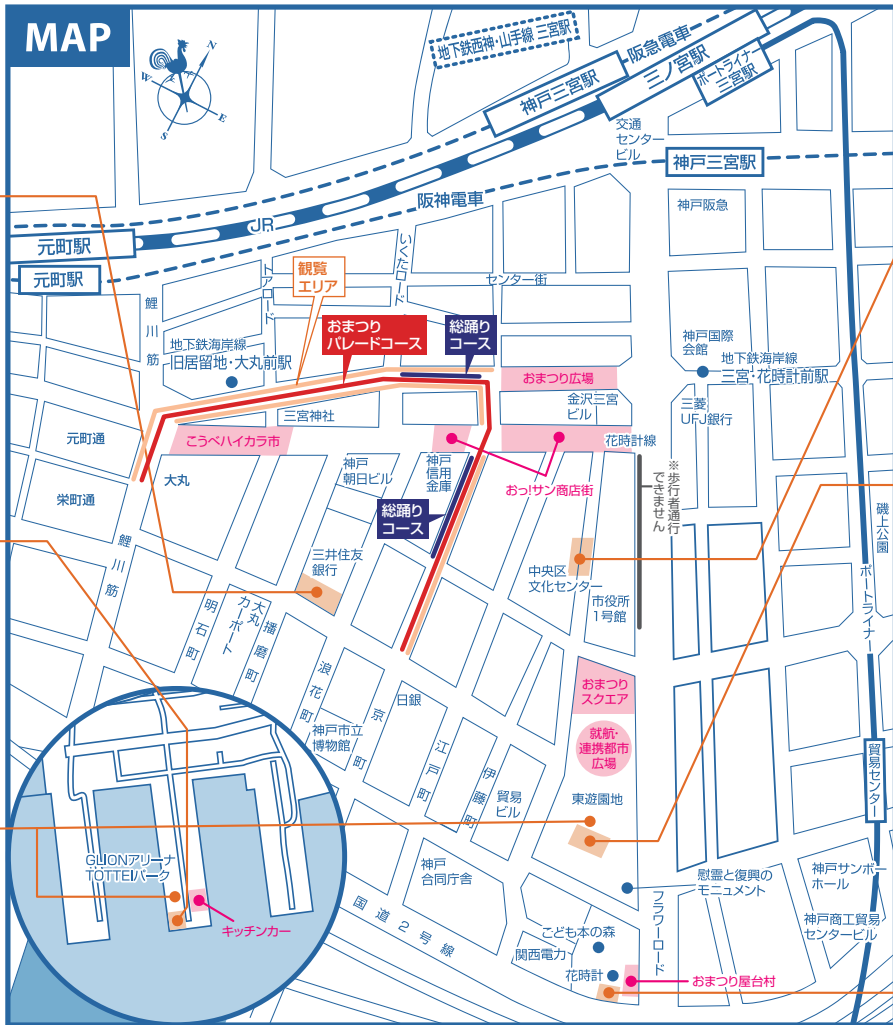

オープニング
時間 11:00~11:10
神戸まつりの開催宣言をみんなとともに。

総踊り
時間 11:10~11:40
神戸市婦人団体協議会約600名による圧巻の総踊り

おまつりパレード
時間 12:00~16:30
神戸まつりと言えばコレ!選りすぐりの団体による圧巻のパレード!サンバも登場!!

KOBE夢太鼓
時間 11:00~16:30
太鼓、パーカッション等の打楽器を中心とした迫力のあるステージ。

TOTTEI PARK ダンスハーバー
時間 11:00~16:30
キッズダンスやチャダンスなど、パワーあふれるダンスステージ。

スポーツ体験
時間 11:00~16:30
メジャースポーツからニュースポーツまで、いろんなスポーツが体験できます。

神戸旧居留地 Jazz Stage
時間 11:00~16:00
学生からプロまで世代を超えて親しまれるビッグバンドジャズを中心としたステージ。

東遊園地バラエティステージ
時間 11:00~16:30
各種ダンスや歌、サンバも出演するにぎやかなステージ。

子ども本の森 花時計ステージ
時間 11:00~16:30
様々なジャンルが楽しめるバラエティ豊かなステージ。

食べる・買う

おまつり広場
時間 11:00~16:30
場所 三宮中央通り
おなじみのマーケットエリアが三宮中央通りにやってくる。

おっ!サン商店街
時間 11:00~16:30
場所 花時計線
さまざまなブースが集まる商店街を散策してみよう。

こうべハイカラ市
時間 11:00~16:30
場所 大丸神戸店北側
神戸のおしゃれなものが集まったマーケット。おみやげ探しにも。

おまつり屋台村
時間 11:00~16:30
場所 子ども本の森前
お腹がすいたらここ!神戸のおいしいものが大集合。

就航・連携都市広場
時間 11:00~16:30
場所 東遊園地
神戸の開港・就航都市、連携都市のPRコーナー。

おまつりスクエア
時間 11:00~16:30
場所 東遊園地
バザーや啓発グッズの配布など各団体の楽しいPRコーナー。

キッチンカー
時間 11:00~16:30
場所 TOTTEI PARK
神戸の海を見ながらおしゃれなグルメを楽しもう。

まちなかパフォーマンス
時間 11:00~16:30
場所 東遊園地周辺・ウォーターフロントエリア
まつりエリア各所での登録アーティストによるパフォーマンスを実施。