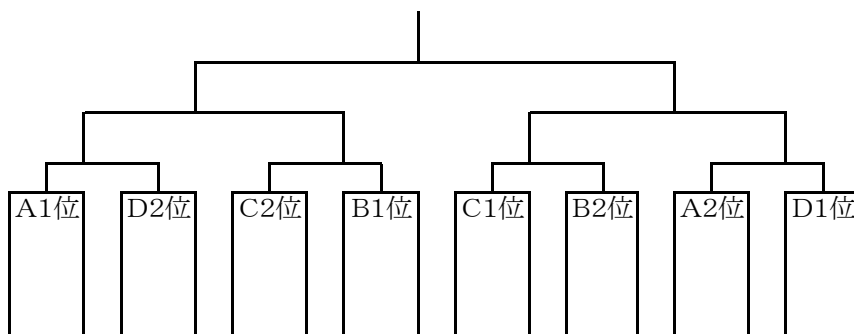

16 剣道競技

1 日時 平成28年 9月11日(日) 審判会議 8:30～
監督会議 8:40～
開始式 9:00～
競技開始 9:30～

2 会場 宇佐市三和酒類スポーツセンター

郡市対抗(16)

Aパート	S1 日 田 市	1 東 国 東 市 郡・	2 宇 佐 市	3 速 見 郡	順位
S1日田市	—	—	—	—	
1 国東市・ 東国東郡	—	—	—	—	
2 宇佐市	—	—	—	—	
3 速見郡	—	—	—	—	

Cパート	S3 別 府 市	7 杵 築 市	8 豊 後 高 田 市	9 中 津 市	順位
S3別府市	—	—	—	—	
7 杵築市	—	—	—	—	
8 豊後高田市	—	—	—	—	
9 中津市	—	—	—	—	

Bパート	S4 佐 伯 市	4 津 久 見 市	5 豊 後 大 野 市	6 臼 杵 市	順位
S4佐伯市	—	—	—	—	
4 津久見市	—	—	—	—	
5 豊後大野市	—	—	—	—	
6 臼杵市	—	—	—	—	

Dパート	S2 大 分 市	10 玖 珠 郡	11 由 布 市	12 竹 田 市	順位
S2大分市	—	—	—	—	
10 玖珠郡	—	—	—	—	
11 由布市	—	—	—	—	
12 竹田市	—	—	—	—	

決勝トーナメント