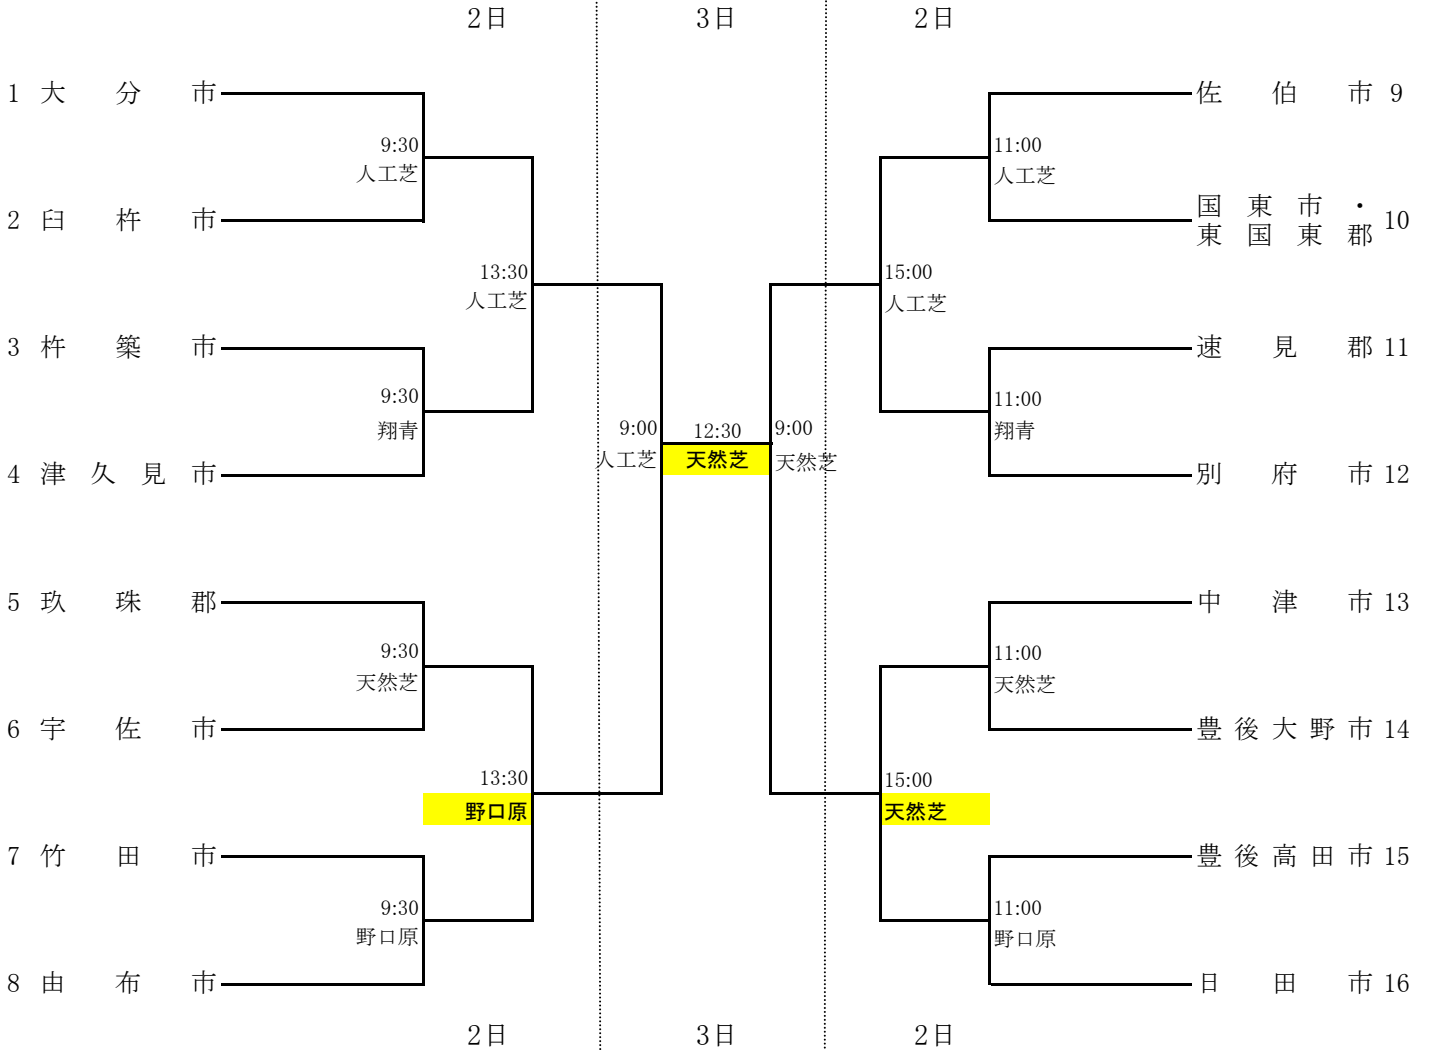

18 サッカー競技

1 日時 平成29年9月2日(土)・3日(日)
 競技開始 9月2日(土) 9:30
 9月3日(日) 9:00

2 会場 別府市実相寺サッカー場(2面)・県立別府翔青高等学校グラウンド
 別府市野口原総合運動場陸上競技場

郡市対抗 (16)

日時	会場	9:30	11:00	13:30	15:00
9月2日	別府実相寺人工芝	審判該当郡市			
		国東市・東国東郡	臼杵市	佐伯市	大分市
	翔青高校グラウンド	審判該当郡市			
		速見郡	杵築市		
9月2日	別府実相寺天然芝	審判該当郡市			
		中津市	玖珠郡	 	宇佐市
9月2日	野口原総合運動場	審判該当郡市			
		豊後高田市	竹田市	日田市	
日時	会場	9:00		12:30	
9月3日	別府実相寺天然芝	審判担当			
		県協会審判委員会		県協会審判委員会	
	別府実相寺人工芝	審判担当			
		県協会審判委員会			