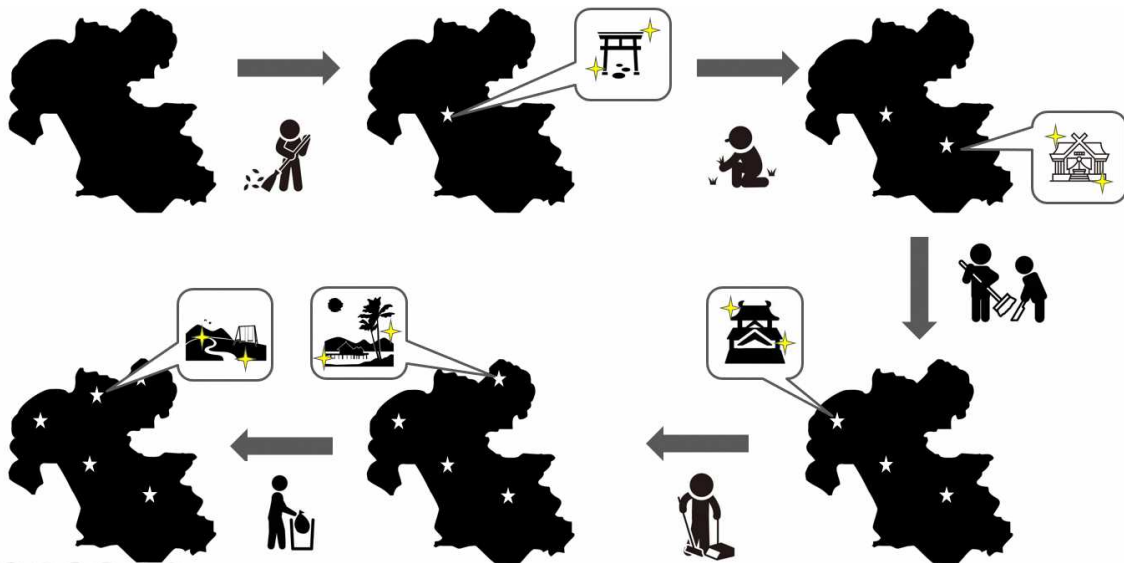

3, 地域住民にとって「魅組の活動」とは

- ・大切な思い出があるにも関わらず過疎や高齢化によって整備が行き届かない場所を磨き(清掃し)、次世代へと継承するお手伝いをします。
- ・資源を磨く活動を通じて、地域住民の交流や地域の新たな歴史が生まれます。
- ・美しい景観や、歴史的意義のある史跡、思い出の場所を磨くことで、地元愛を育みます。
- ・磨いた場所でイベント等を行うことにより、地域活性化に繋がります。
- ・磨いた場所に魅力を付加することで、新たな観光資源が生まれます。

これらの点で、地域の方々に貢献できるよう努めます。

(活動イメージ)