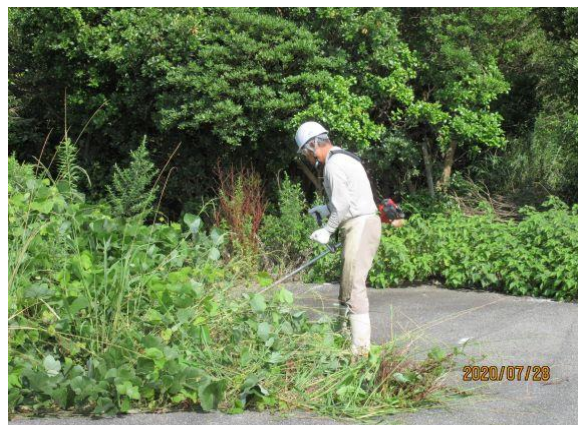

集落支援活動実績書

応援隊名等	登録番号	10-201-170	概略地区 
	メンバー	(株)セキ土建	
応援要請 集落名等	集落名	大分市佐賀関 大黒地区	
	人口及び 高齢化率	人口17名・高齢化率82%	
	特徴	大分市の東部、佐賀関半島の南側に位置する地区	
応援実施日	令和2年7月28日(火)		
応援内容	地区内の草刈・雑木伐採等		

○応援状況

作業中

作業中

作業中

作業中

■集落の喜びの声

今年、晴天に恵まれ、暑くて大変でしたが作業を無事に終了することができました。応援隊の皆さんには、毎年、河川や農道の草刈作業にご協力をいただきまして本当に感謝しています。

当自治区は、世帯数も少なく高齢者ばかりのため、地元だけではなかなか実施できない作業に毎年真剣に取り組んでいただき、本当に助かりました。来年も引き続きお願いしたいと思います。

■応援隊の感想

今年も、暑い中の作業で大変でしたが、地元住民の方々と一緒に作業し、現地が綺麗になりました。住民の方々に大変感謝され、今後も引き続き活動させていただきたいと思います。