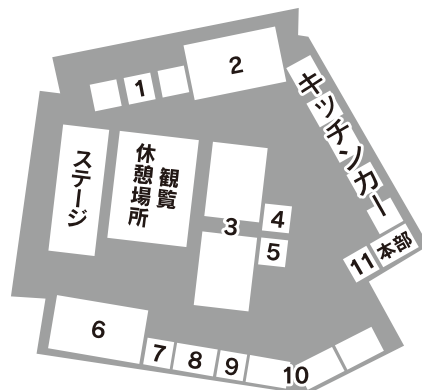

つくしプロジェクト

-inさいき-

ブース案内

10:00～ 開会式
14:50～ 閉会式

佐伯豊南高校

車イス体験 ハンドケア

よく見る車イスの乗り心地を体験したり、ハンドケアをしてプチ癒しを体験しませんか。

日本文理大学附属高校

ボッチャ体験

パラリンピックでも注目されたスポーツ! ぜひ体験してみませんか。体験していただいた全員にスマホに貼れるネーム点字をプレゼント♪

13:00～
ボッチャトーナメント開催
上位3位には表彰あり♪

大分県障がい者スポーツ協会

障がい者 スポーツ体験

レーサー体験
車イスマラソンでも知られるレーサーの試乗ができます。

Nextlife デザイン合同会社
介護美容サービス Romun

介護美容

見た目がきれいになるだけでなく、介護を受けている人が前向きな気持ちになれる効果があります。ぜひ体験してください。

ユニ・チャーム

福祉用具紹介

プロスポーツによる体験会

ヴェルSPA大分

キッチンカーも
来るよ!

大分短期大学

園芸療法

園芸を通して医療や福祉分野をはじめ、多様な領域で支援を必要とする活動の一つです。ぜひ多くの方に知ってもらいたいです。

ステージイベント

馬場子供神楽

STUDIO MS(ダンス)

beppu street dance(ダンス)

変面マジックショー 他

BRAVELY GYM

ムエタイ ミット打ち体験

天候等の状況によってはブース・ステージ内容が変更されることがあります。

出展ブース

1. 1 プロスポーツ
2. 2 障がい者スポーツ協会
3. 3 ボッチャ体験・大会
4. 4 点字シール配布
5. 5 ボッチャ球作り体験
6. 6 車いす体験
7. 7 ハンドケア
8. 8 園芸療法
9. 9 介護美容
10. 10 暮らしの品・福祉用具紹介
11. 11 佐伯中央病院

スタンブラリーの商品交換は15時までとさせていただきます。

ホームワイド鶴岡店様店舗側

運営協力団体様(順不同・敬称略)

イオン九州株式会社/ホームワイド鶴岡店/
大分県教育庁体育保健課/大分県福祉保健部高齢者福祉課/大分県障がい者スポーツ協会/佐伯市福祉保健部障がい福祉課/佐伯市教育委員会体育保健課/学校法人平松学園 大分短期大学 園芸科/大分県立佐伯豊南高等学校/学校法人文理学園日本文理大学附属高等学校/株式会社ヴェルSPA/BRAVELY GYM/NextLifeデザイン合同会社/佐伯中央病院/株式会社大宣