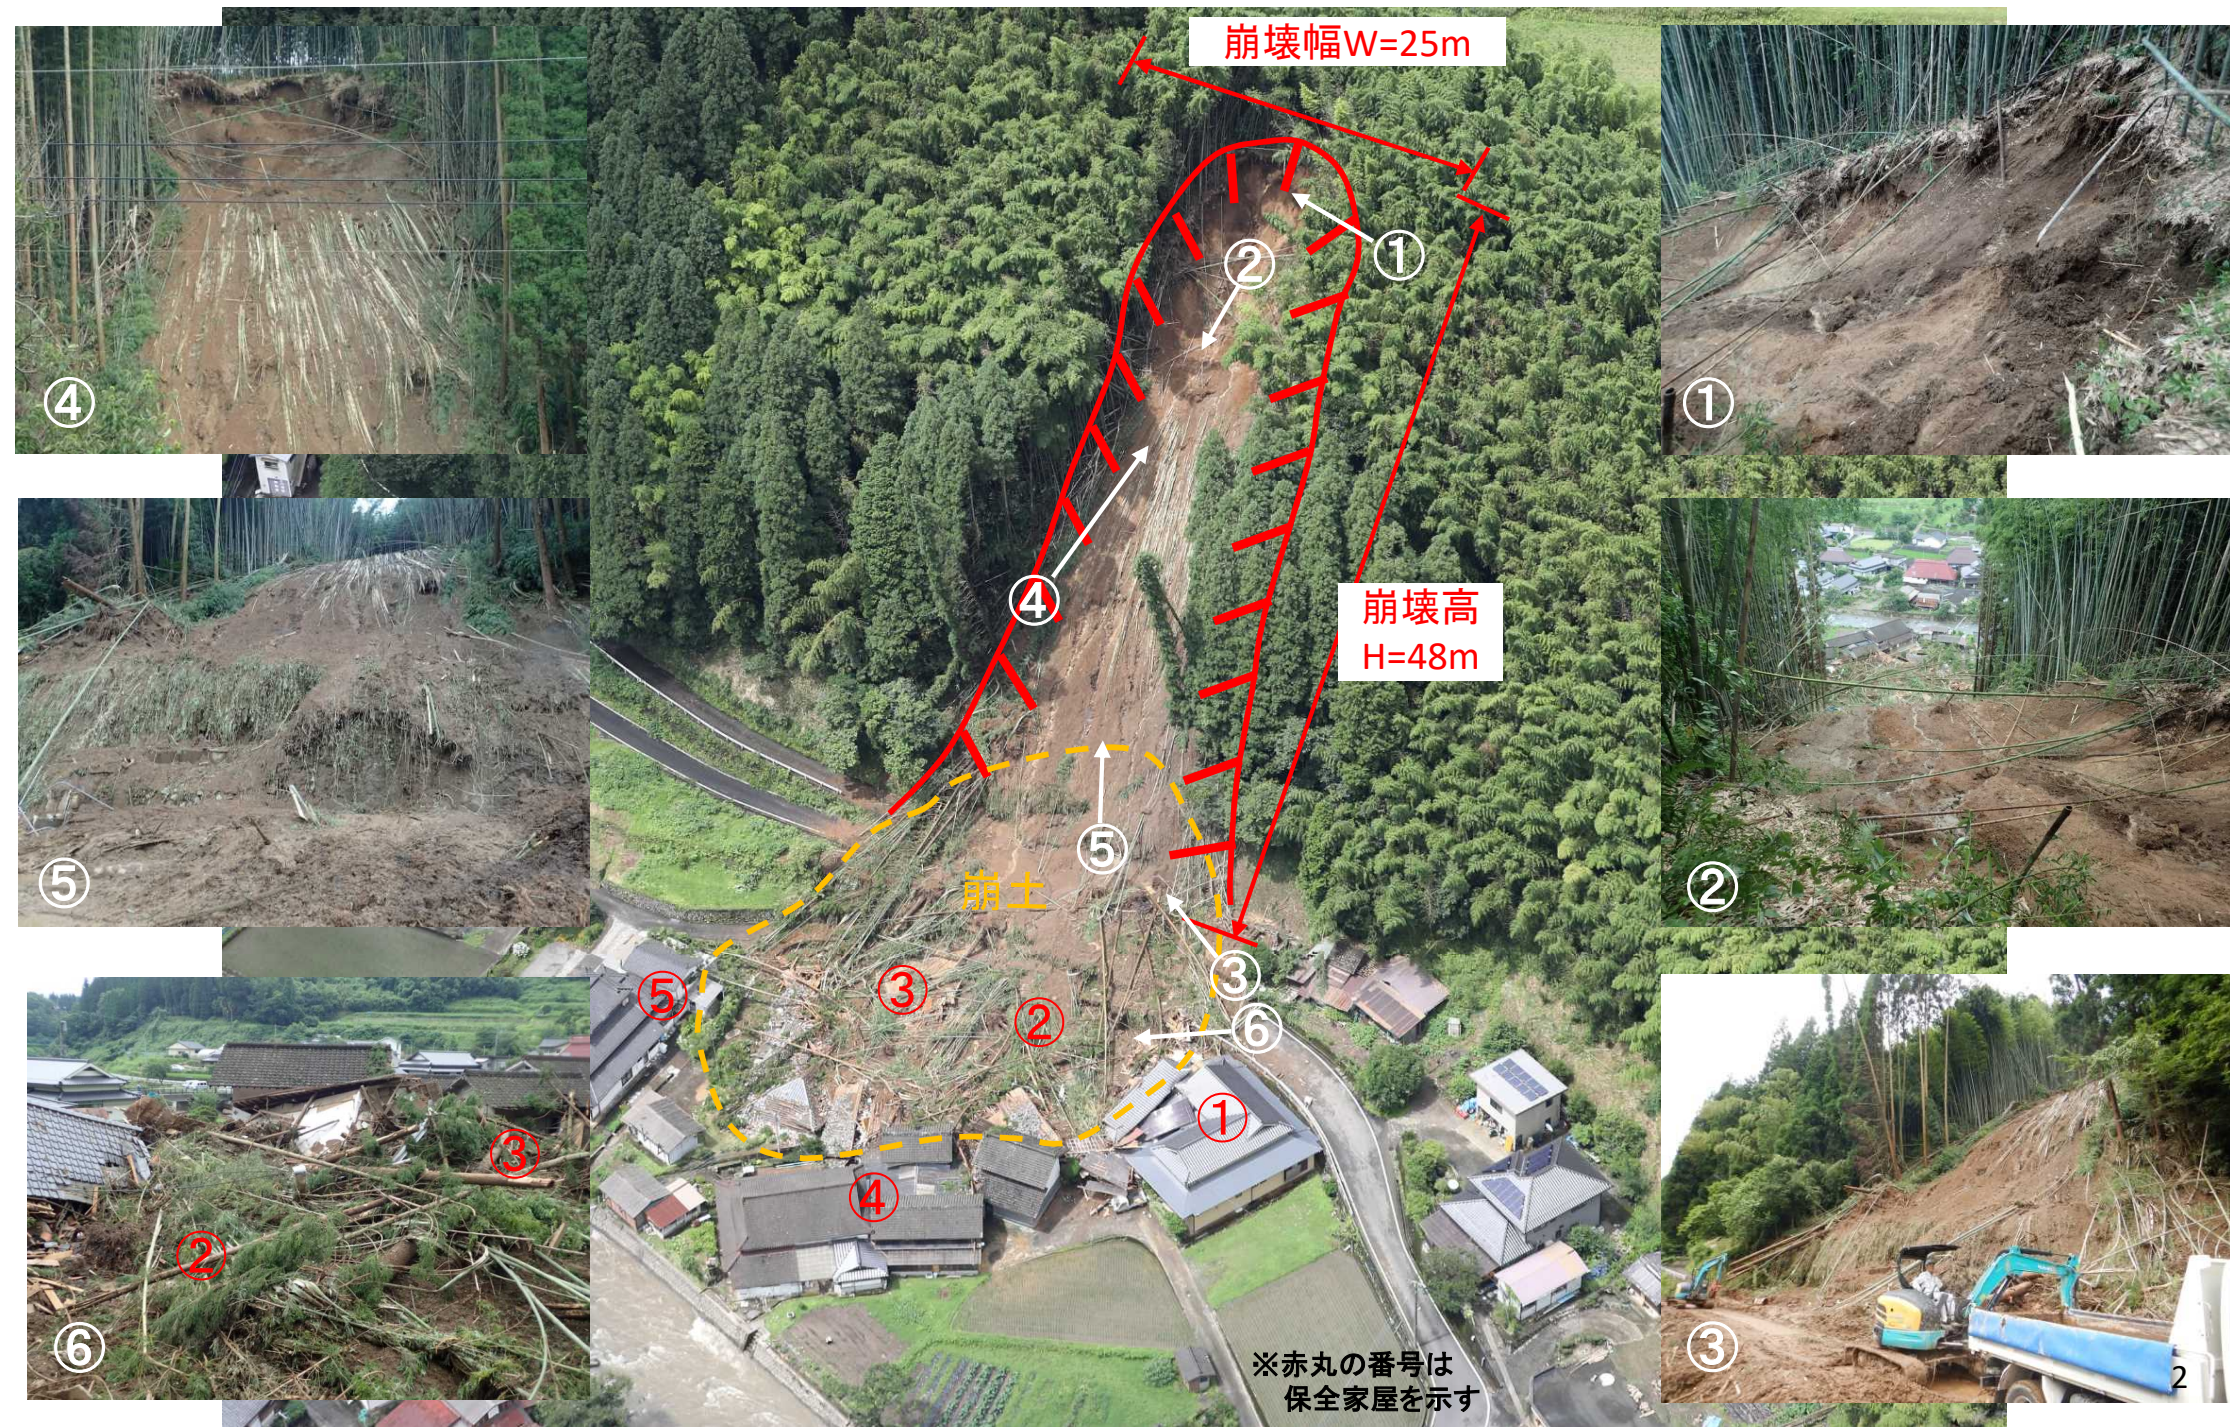

杉河内地区 災害関連緊急急傾斜地崩壊対策事業 被災状況

杉河内地区 災害関連緊急急傾斜地崩壊対策事業 概要図

横断面図

a-a'断面