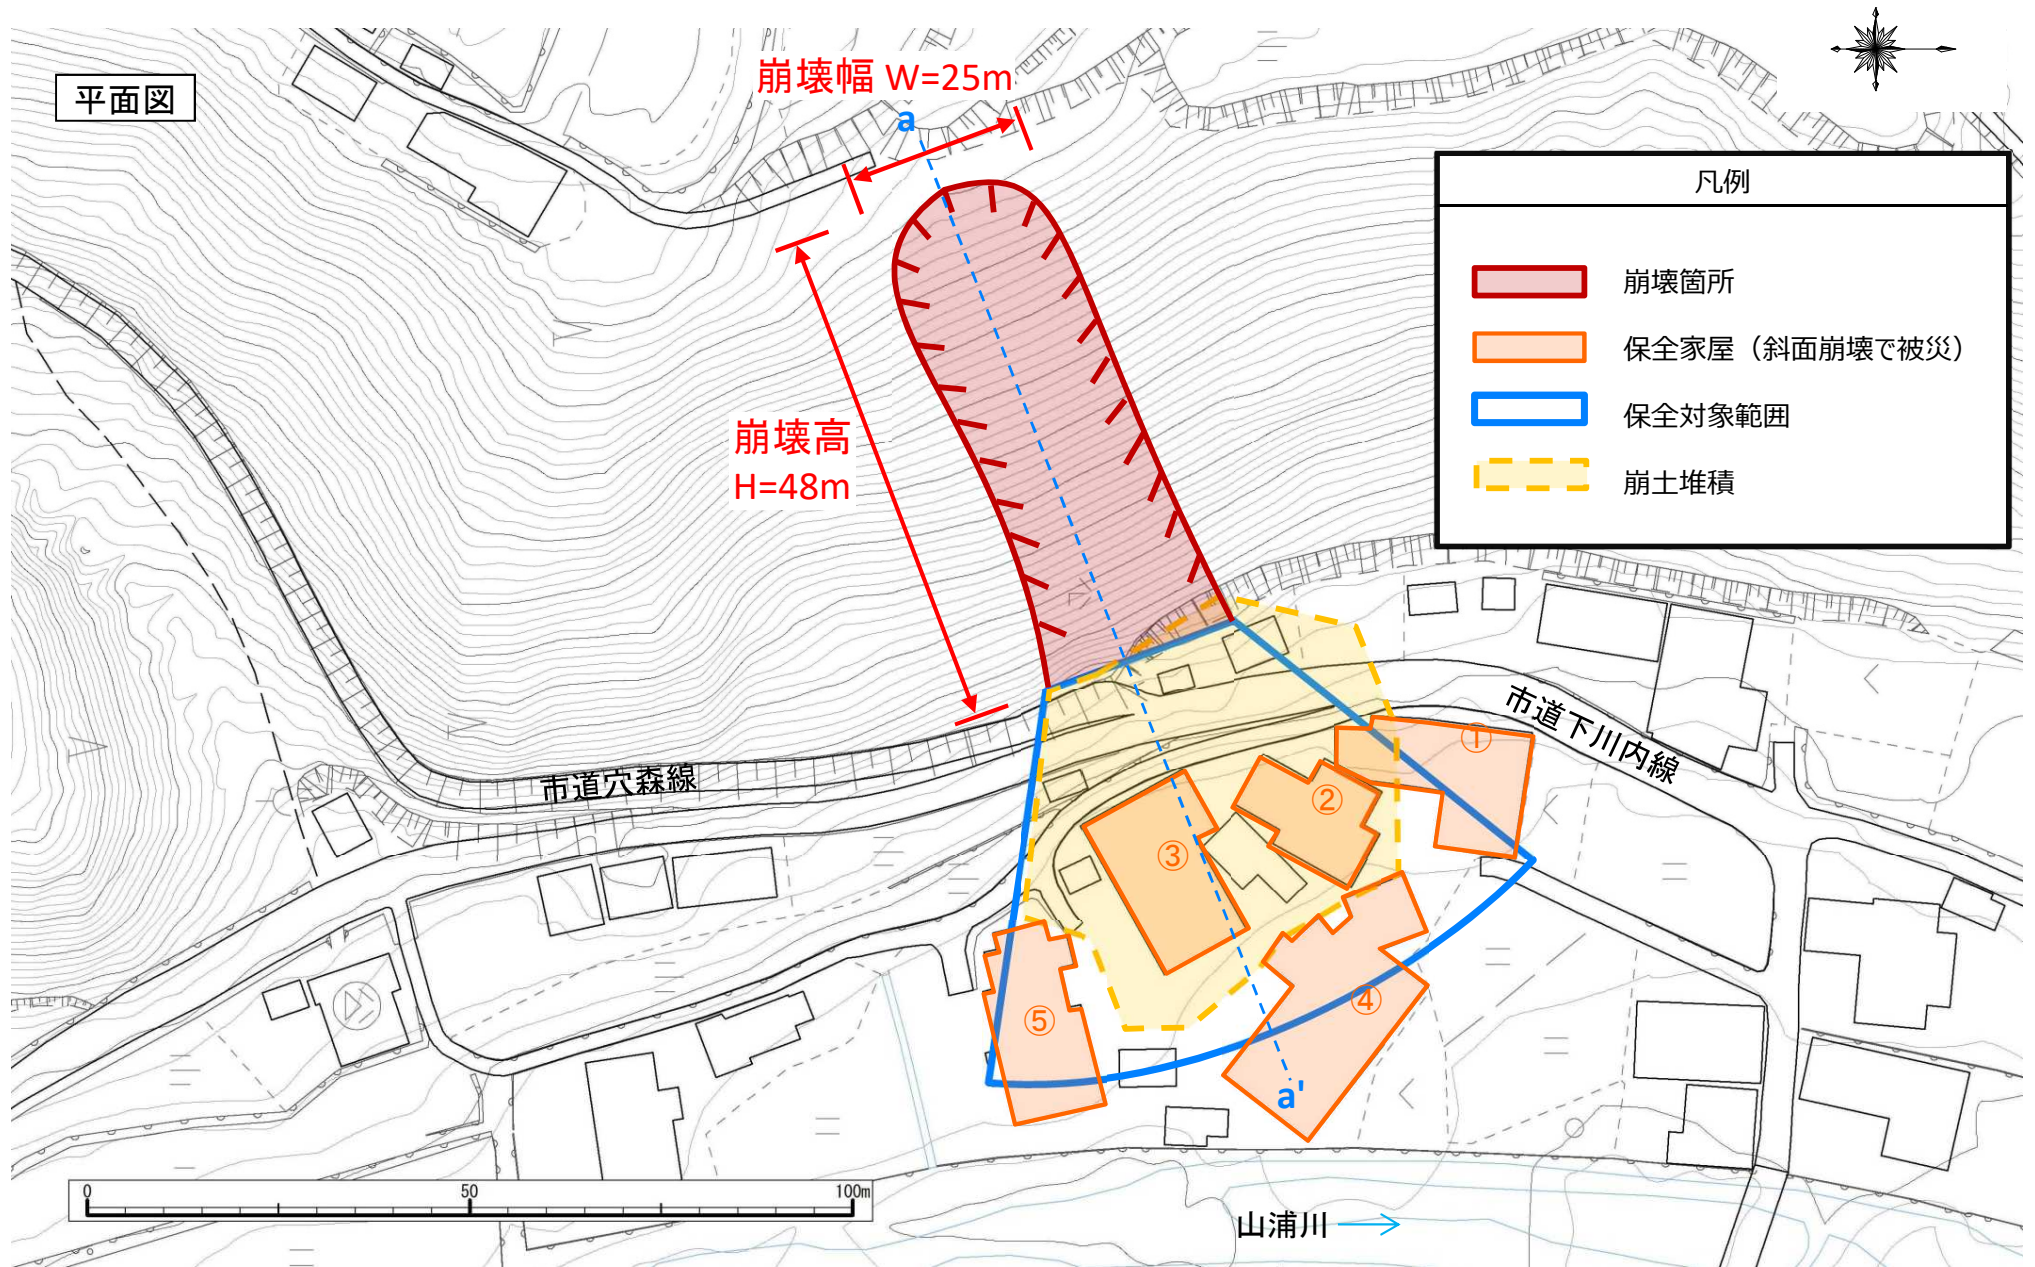

杉河内地区 災害関連緊急急傾斜地崩壊対策事業 被災状況

杉河内地区 災害関連緊急急傾斜地崩壊対策事業 概要図

横断面図

a-a'断面