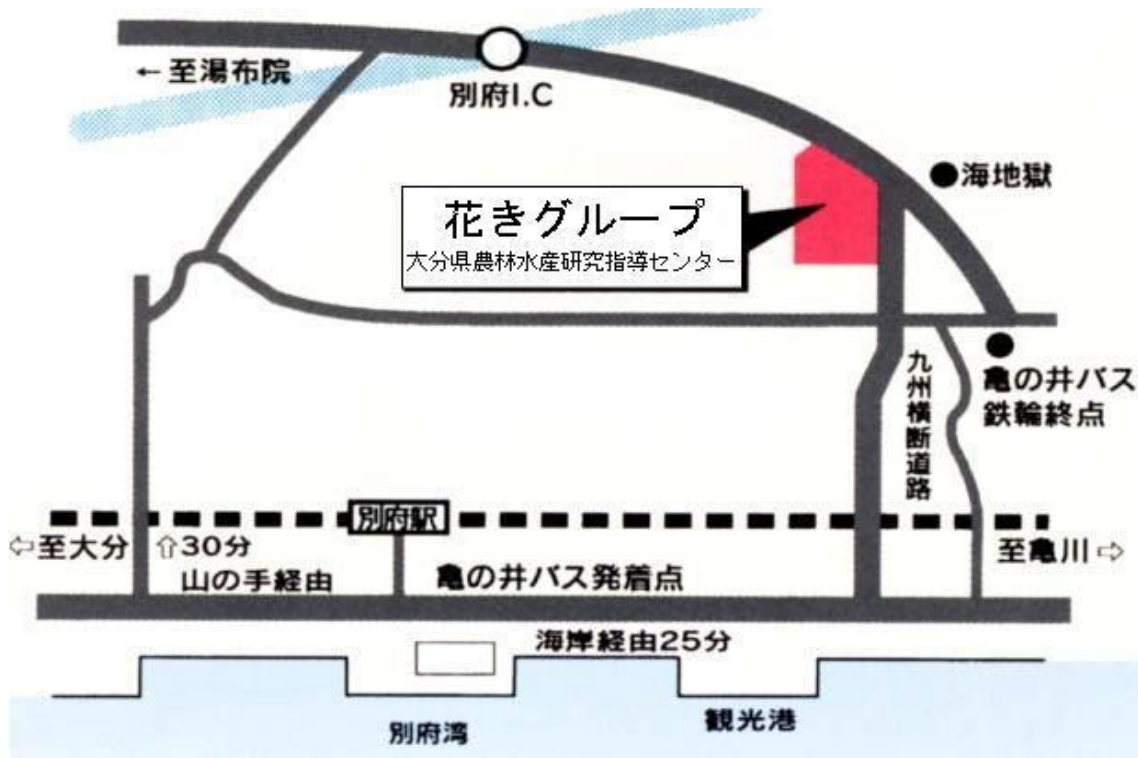

大分県農林水産研究指導センター 農業研究部花きグループ

住所 〒874-0844 大分県別府市大字鶴見 710-1

INDEX 〒874-0844 Tsurumi 710-1, Beppu City, Oita Pref.

TEL 0977-66-4706

FAX 0977-67-5218

Access

横断道路沿い「海地獄前」です

- JR 日豊本線別府駅下車 → 駅西口バス乗り場から、亀の井バス2番経路バス「鉄輪行き」、または5番及び9番経路バス「立命館アジア太平洋大学行き」乗車 → 「海地獄前バス停」下車 → 徒歩1分
- 九州自動車道別府インター → 亀川方面(右折)約5分(右側)
- 国道10号線九州横断道路入口 → 湯布院方面約10分(左側)